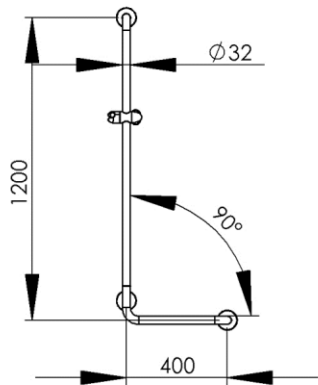

- GB** Grab rail vertical with slider for shower head on the left 90° Ø32mm - 40 x 120cm - Finish Velvet grey & Chrome
- FR** Barre de douche verticale avec curseur côté gauche 90° Ø32mm - 40 x 120cm - Finition Gris velours & Chrome
- DE** Vertikaler Haltegriff mit Duschkopfhalter links 90° Ø32mm - 40 x 120cm - Endfertigung Silbergrau matt & Chrom
- ES** Barra de apoyo vertical con soporte de ducha - lado izquierdo 90° Ø32mm - 40 x 120cm - Acabados Gris terciopelo & Cromo
- RU** Поручень безопасности вертикальный с бегунком для душевой лейки левый 90° Ø32mm - 40 x 120cm - Конечная обработка Серый бархат & Хром
- NL** Wandgreep unit L met douchekophouder links 90° Ø32mm - 40 x 120cm - Uitvoering Grijs & Chroom

Dimensions (Width x Depth x Height)  
**Dimensions (Largeur x Profondeur x Hauteur)**  
 Abmessungen (Breite x Tiefe x Höhe)  
**Dimensiones (Anchura x Profundidad x Altura)**  
 Размеры (Ширина x Глубина x Высота)  
**Afmetingen (Breedte x Diepte x Hoogte)**

478 x 91 x 1278 mm  
 18.82 x 3.58 x 50.31 inches  
 1.36kg