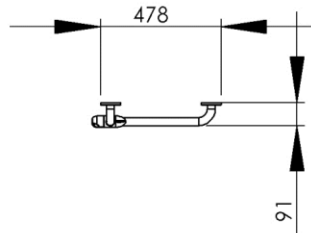

- GB** Grab rail vertical with slider for shower head on the left 90° Ø32mm - 40 x 120cm - Finish Velvet grey & Chrome
- FR** Barre de douche verticale avec curseur côté gauche 90° Ø32mm - 40 x 120cm - Finition Gris velours & Chrome
- DE** Vertikaler Haltegriff mit Duschkopfhalter links 90° Ø32mm - 40 x 120cm - Endfertigung Silbergrau matt & Chrom
- ES** Barra de apoyo vertical con soporte de ducha - lado izquierdo 90° Ø32mm - 40 x 120cm - Acabados Gris terciopelo & Cromo
- RU** Поручень безопасности вертикальный с бегунком для душевой лейки левый 90° Ø32mm - 40 x 120cm - Конечная обработка Серый бархат & Хром
- NL** Wandgreep unit L met douchekophouder links 90° Ø32mm - 40 x 120cm - Uitvoering Grijs & Chroom

Dimensions (Width x Depth x Height)  
**Dimensions (Largeur x Profondeur x Hauteur)**  
 Abmessungen (Breite x Tiefe x Höhe)  
**Dimensiones (Anchura x Profundidad x Altura)**  
 Размеры (Ширина x Глубина x Высота)  
**Afmetingen (Breedte x Diepte x Hoogte)**

478 x 91 x 1278 mm  
 18.82 x 3.58 x 50.31 inches  
 1.36kg

### DE Beschreibung

Der Duschkopfhalter wird durch einfachen Druck verschoben  
 Accessoire in einem Stück  
 3 Befestigungspunkten pro Platte, längliche Vorbohrungen.  
 Direkte Befestigung des Zubehöres auf der Wand (kein Teil zwischen Wand und Zubehör)  
 Unsichtbare Schrauben  
 Rostfreie Schrauben und Dübel migeliefert