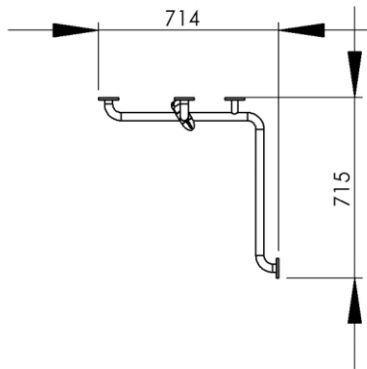

- GB** Grab rail horizontal with slider for shower head on the left 90° Ø32mm - 60 x 60 x 120cm - Finish Velvet grey & Chrome
- FR** Barre de douche horizontale avec curseur côté gauche 90° Ø32mm - 60 x 60 x 120cm - Finition Gris velours & Chrome
- DE** Horizontaler Haltegriff mit Duschkopfhalter links 90° Ø32mm - 60 x 60 x 120cm - Endfertigung Silbergrau matt & Chrom
- ES** Manillón horizontal ajustable para la ducha - lado izquierdo 90° Ø32mm - 60 x 60 x 120cm - Acabados Gris terciopelo & Cromo
- RU** Поручень безопасности с бегунком для лейки душа левый 90° Ø32mm - 60 x 60 x 120cm - Конечная обработка Серый бархат & Хром
- NL** Wandgreep unit met douchekop houder links 90° Ø32mm - 60 x 60 x 120cm - Uitvoering Grijs & Chrom

715 x 714 x 1157 mm

28.15 x 28.11 x 45.55 inches

Dimensions (Width x Depth x Height)

Dimensions (Largeur x Profondeur x Hauteur)

Abmessungen (Breite x Tiefe x Höhe)

Dimensiones (Anchura x Profundidad x Altura)

Размеры (Ширина x Глубина x Высота)

Afmetingen (Breedte x Diepte x Hoogte)

GB Features

Provided with a slider
Monobloc accessory
3 fixing points per support plate, oblong holes
Direct fixing on the wall (no interface between the wall and the accessory)
No visible screw
Screws and wallplugs included

DE Beschreibung

Der Duschkopfhalter wird durch einfachen Druck verschoben
Accessoire in einem Stück
3 Befestigungspunkten pro Platte, längliche Vorbohrungen.
Direkte Befestigung des Zubehöres auf der Wand (kein Teil zwischen Wand und Zubehör)
Unsichtbare Schrauben
Rostfreie Schrauben und Dübel migeliefert