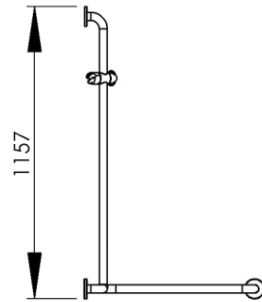

- GB** Grab rail horizontal with slider for shower head on the left 90° Ø32mm - 60 x 60 x 120cm - Finish White
- FR** Barre de douche horizontale avec curseur côté gauche 90° Ø32mm - 60 x 60 x 120cm - Finition Blanc
- DE** Horizontaler Haltegriff mit Duschkopfhalter links 90° Ø32mm - 60 x 60 x 120cm - Endfertigung Weiss
- ES** Manillón horizontal ajustable para la ducha - lado izquierdo 90° Ø32mm - 60 x 60 x 120cm - Acabados Blanco
- RU** Поручень безопасности с бегунком для лейки душа левый 90° Ø32mm - 60 x 60 x 120cm - Конечная обработка Белый
- NL** Wandgreep unit met douchekop houder links 90° Ø32mm - 60 x 60 x 120cm - Uitvoering Wit

Dimensions (Width x Depth x Height)

Dimensions (Largeur x Profondeur x Hauteur)

Abmessungen (Breite x Tiefe x Höhe)

Dimensiones (Anchura x Profundidad x Altura)

Размеры (Ширина x Глубина x Высота)

Afmetingen (Breedte x Diepte x Hoogte)

715 x 714 x 1157 mm

28.15 x 28.11 x 45.55 inches

1.9935kg

GB Features

Provided with a slider
Monobloc accessory
3 fixing points per support plate, oblong holes
Direct fixing on the wall (no interface between the wall and the accessory)
No visible screw
Screws and wallplugs included

DE Beschreibung

Der Duschkopfhalter wird durch einfachen Druck verschoben
Accessoire in einem Stück
3 Befestigungspunkten pro Platte, längliche Vorbohrungen.
Direkte Befestigung des Zubehöres auf der Wand (kein Teil zwischen Wand und Zubehör)
Unsichtbare Schrauben
Rostfreie Schrauben und Dübel migeliefert