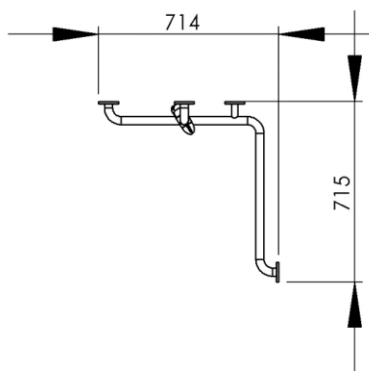

- GB** Grab rail horizontal with slider for shower head on the left 90° Ø32mm - 60 x 60 x 120cm - Finish White
- FR** Barre de douche horizontale avec curseur côté gauche 90° Ø32mm - 60 x 60 x 120cm - Finition Blanc
- DE** Horizontaler Haltegriff mit Duschkopfhalter links 90° Ø32mm - 60 x 60 x 120cm - Endfertigung Weiss
- ES** Manillón horizontal ajustable para la ducha - lado izquierdo 90° Ø32mm - 60 x 60 x 120cm - Acabados Blanco
- RU** Поручень безопасности с бегунком для лейки душа левый 90° Ø32mm - 60 x 60 x 120cm - Конечная обработка Белый
- NL** Wandgreep unit met douchekop houder links 90° Ø32mm - 60 x 60 x 120cm - Uitvoering Wit

715 x 714 x 1157 mm  
 28.15 x 28.11 x 45.55 inches  
 1.9935kg

**Dimensions (Width x Depth x Height)**  
**Dimensions (Largeur x Profondeur x Hauteur)**  
**Abmessungen (Breite x Tiefe x Höhe)**  
**Dimensiones (Anchura x Profundidad x Altura)**  
**Размеры (Ширина x Глубина x Высота)**  
**Afmetingen (Breedte x Diepte x Hoogte)**

## GB Features

Provided with a slider  
 Monobloc accessory  
 3 fixing points per support plate, oblong holes  
 Direct fixing on the wall (no interface between the wall and the accessory)  
 No visible screw  
 Screws and wallplugs included

## DE Beschreibung

Der Duschkopfhalter wird durch einfachen Druck verschoben  
 Accessoire in einem Stück  
 3 Befestigungspunkten pro Platte, längliche Vorbohrungen.  
 Direkte Befestigung des Zubehöres auf der Wand (kein Teil zwischen Wand und Zubehör)  
 Unsichtbare Schrauben  
 Rostfreie Schrauben und Dübel migeliefert