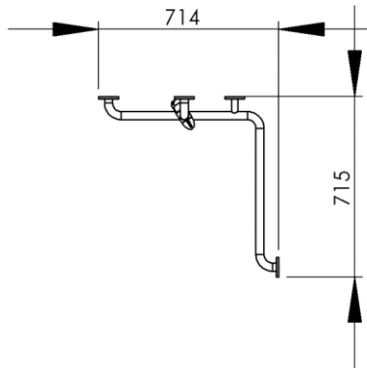

- GB** Grab rail horizontal with slider for shower head on the left 90° Ø32mm - 60 x 60 x 120cm - Finish White
- FR** Barre de douche horizontale avec curseur côté gauche 90° Ø32mm - 60 x 60 x 120cm - Finition Blanc
- DE** Horizontaler Haltegriff mit Duschkopfhalter links 90° Ø32mm - 60 x 60 x 120cm - Endfertigung Weiss
- ES** Manillón horizontal ajustable para la ducha - lado izquierdo 90° Ø32mm - 60 x 60 x 120cm - Acabados Blanco
- RU** Поручень безопасности с бегунком для лейки душа левый 90° Ø32mm - 60 x 60 x 120cm - Конечная обработка Белый
- NL** Wandgreep unit met douchekop houder links 90° Ø32mm - 60 x 60 x 120cm - Uitvoering Wit

Dimensions (Width x Depth x Height)

Dimensions (Largeur x Profondeur x Hauteur)

Abmessungen (Breite x Tiefe x Höhe)

Dimensiones (Anchura x Profundidad x Altura)

Размеры (Ширина x Глубина x Высота)

Afmetingen (Breedte x Diepte x Hoogte)

715 x 714 x 1157 mm

28.15 x 28.11 x 45.55 inches

1.9935kg

GB Features

Provided with a slider
Monobloc accessory
3 fixing points per support plate, oblong holes
Direct fixing on the wall (no interface between the wall and the accessory)
No visible screw
Screws and wallplugs included

DE Beschreibung

Der Duschkopfhalter wird durch einfachen Druck verschoben
Accessoire in einem Stück
3 Befestigungspunkten pro Platte, längliche Vorbohrungen.
Direkte Befestigung des Zubehöres auf der Wand (kein Teil zwischen Wand und Zubehör)
Unsichtbare Schrauben
Rostfreie Schrauben und Dübel migeliefert