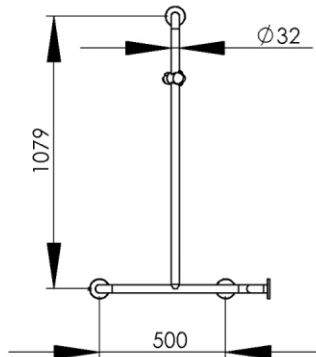

- GB** Grab rail horizontal with slider for shower head on the left 90° Ø32mm - 60 x 60 x 120cm - Finish White
- FR** Barre de douche horizontale avec curseur côté gauche 90° Ø32mm - 60 x 60 x 120cm - Finition Blanc
- DE** Horizontaler Haltegriff mit Duschkopfhalter links 90° Ø32mm - 60 x 60 x 120cm - Endfertigung Weiss
- ES** Manillón horizontal ajustable para la ducha - lado izquierdo 90° Ø32mm - 60 x 60 x 120cm - Acabados Blanco
- RU** Поручень безопасности с бегунком для лейки душа левый 90° Ø32mm - 60 x 60 x 120cm - Конечная обработка Белый
- NL** Wandgreep unit met douchekop houder links 90° Ø32mm - 60 x 60 x 120cm - Uitvoering Wit

Dimensions (Width x Depth x Height)

Dimensions (Largeur x Profondeur x Hauteur)

Abmessungen (Breite x Tiefe x Höhe)

Dimensiones (Anchura x Profundidad x Altura)

Размеры (Ширина x Глубина x Высота)

Afmetingen (Breedte x Diepte x Hoogte)

715 x 714 x 1157 mm

28.15 x 28.11 x 45.55 inches

1.9935kg

GB Features

Provided with a slider
Monobloc accessory
3 fixing points per support plate, oblong holes
Direct fixing on the wall (no interface between the wall and the accessory)
No visible screw
Screws and wallplugs included

DE Beschreibung

Der Duschkopfhalter wird durch einfachen Druck verschoben
Accessoire in einem Stück
3 Befestigungspunkten pro Platte, längliche Vorbohrungen.
Direkte Befestigung des Zubehöres auf der Wand (kein Teil zwischen Wand und Zubehör)
Unsichtbare Schrauben
Rostfreie Schrauben und Dübel migeliefert