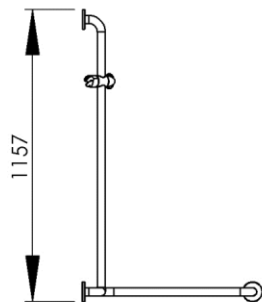

- GB** Grab rail horizontal with slider for shower head on the left 90° Ø32mm - 60 x 60 x 120cm - Finish White
- FR** Barre de douche horizontale avec curseur côté gauche 90° Ø32mm - 60 x 60 x 120cm - Finition Blanc
- DE** Horizontaler Haltegriff mit Duschkopfhalter links 90° Ø32mm - 60 x 60 x 120cm - Endfertigung Weiss
- ES** Manillón horizontal ajustable para la ducha - lado izquierdo 90° Ø32mm - 60 x 60 x 120cm - Acabados Blanco
- RU** Поручень безопасности с бегунком для лейки душа левый 90° Ø32mm - 60 x 60 x 120cm - Конечная обработка Белый
- NL** Wandgreep unit met douchekop houder links 90° Ø32mm - 60 x 60 x 120cm - Uitvoering Wit

715 x 714 x 1157 mm  
 28.15 x 28.11 x 45.55 inches  
 1.9935kg

**Dimensions (Width x Depth x Height)**  
**Dimensions (Largeur x Profondeur x Hauteur)**  
**Abmessungen (Breite x Tiefe x Höhe)**  
**Dimensiones (Anchura x Profundidad x Altura)**  
**Размеры (Ширина x Глубина x Высота)**  
**Afmetingen (Breedte x Diepte x Hoogte)**

## GB Features

Provided with a slider  
 Monobloc accessory  
 3 fixing points per support plate, oblong holes  
 Direct fixing on the wall (no interface between the wall and the accessory)  
 No visible screw  
 Screws and wallplugs included

## DE Beschreibung

Der Duschkopfhalter wird durch einfachen Druck verschoben  
 Accessoire in einem Stück  
 3 Befestigungspunkten pro Platte, längliche Vorbohrungen.  
 Direkte Befestigung des Zubehöres auf der Wand (kein Teil zwischen Wand und Zubehör)  
 Unsichtbare Schrauben  
 Rostfreie Schrauben und Dübel migeliefert