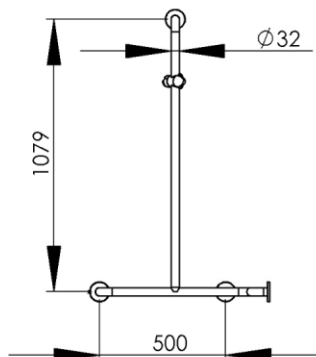

- GB** Grab rail horizontal with slider for shower head on the left 90° Ø32mm - 60 x 60 x 120cm - Finish White
- FR** Barre de douche horizontale avec curseur côté gauche 90° Ø32mm - 60 x 60 x 120cm - Finition Blanc
- DE** Horizontaler Haltegriff mit Duschkopfhalter links 90° Ø32mm - 60 x 60 x 120cm - Endfertigung Weiss
- ES** Manillón horizontal ajustable para la ducha - lado izquierdo 90° Ø32mm - 60 x 60 x 120cm - Acabados Blanco
- RU** Поручень безопасности с бегунком для лейки душа левый 90° Ø32mm - 60 x 60 x 120cm - Конечная обработка Белый
- NL** Wandgreep unit met douchekop houder links 90° Ø32mm - 60 x 60 x 120cm - Uitvoering Wit

715 x 714 x 1157 mm  
 28.15 x 28.11 x 45.55 inches  
 1.9935kg

**Dimensions (Width x Depth x Height)**  
**Dimensions (Largeur x Profondeur x Hauteur)**  
**Abmessungen (Breite x Tiefe x Höhe)**  
**Dimensiones (Anchura x Profundidad x Altura)**  
**Размеры (Ширина x Глубина x Высота)**  
**Afmetingen (Breedte x Diepte x Hoogte)**

## GB Features

Provided with a slider  
 Monobloc accessory  
 3 fixing points per support plate, oblong holes  
 Direct fixing on the wall (no interface between the wall and the accessory)  
 No visible screw  
 Screws and wallplugs included

## DE Beschreibung

Der Duschkopfhalter wird durch einfachen Druck verschoben  
 Accessoire in einem Stück  
 3 Befestigungspunkten pro Platte, längliche Vorbohrungen.  
 Direkte Befestigung des Zubehöres auf der Wand (kein Teil zwischen Wand und Zubehör)  
 Unsichtbare Schrauben  
 Rostfreie Schrauben und Dübel migeliefert