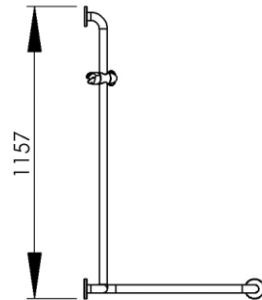

- GB** Grab rail horizontal with slider for shower head on the left 90° Ø32mm - 60 x 60 x 120cm - Finish Shiny polished
- FR** Barre de douche horizontale avec curseur côté gauche 90° Ø32mm - 60 x 60 x 120cm - Finition Poli brillant
- DE** Horizontaler Haltegriff mit Duschkopfhalter links 90° Ø32mm - 60 x 60 x 120cm - Endfertigung Hochglanz
- ES** Manillón horizontal ajustable para la ducha - lado izquierdo 90° Ø32mm - 60 x 60 x 120cm - Acabados Pulido brillante
- RU** Поручень безопасности с бегунком для лейки душа левый 90° Ø32mm - 60 x 60 x 120cm - Конечная обработка Блестящий
- NL** Wandgreep unit met douchekop houder links 90° Ø32mm - 60 x 60 x 120cm - Uitvoering Hoogglans

Dimensions (Width x Depth x Height)

Dimensions (Largeur x Profondeur x Hauteur)

Abmessungen (Breite x Tiefe x Höhe)

Dimensiones (Anchura x Profundidad x Altura)

Размеры (Ширина x Глубина x Высота)

Afmetingen (Breedte x Diepte x Hoogte)

715 x 714 x 1157 mm

28.15 x 28.11 x 45.55 inches

3.4508kg

GB Features

Provided with a slider
Monobloc accessory
3 fixing points per support plate, oblong holes
Direct fixing on the wall (no interface between the wall and the accessory)
No visible screw
Screws and wallplugs included

DE Beschreibung

Der Duschkopfhalter wird durch einfachen Druck verschoben
Accessoire in einem Stück
3 Befestigungspunkten pro Platte, längliche Vorbohrungen.
Direkte Befestigung des Zubehöres auf der Wand (kein Teil zwischen Wand und Zubehör)
Unsichtbare Schrauben
Rostfreie Schrauben und Dübel migeliefert