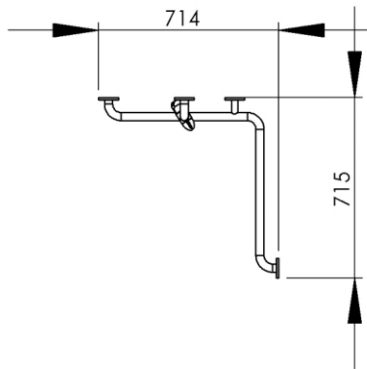

- GB** Grab rail horizontal with slider for shower head on the left 90° Ø32mm - 60 x 60 x 120cm - Finish Shiny polished
- FR** Barre de douche horizontale avec curseur côté gauche 90° Ø32mm - 60 x 60 x 120cm - Finition Poli brillant
- DE** Horizontaler Haltegriff mit Duschkopfhalter links 90° Ø32mm - 60 x 60 x 120cm - Endfertigung Hochglanz
- ES** Manillón horizontal ajustable para la ducha - lado izquierdo 90° Ø32mm - 60 x 60 x 120cm - Acabados Pulido brillante
- RU** Поручень безопасности с бегунком для лейки душа левый 90° Ø32mm - 60 x 60 x 120cm - Конечная обработка Блестящий
- NL** Wandgreep unit met douchekop houder links 90° Ø32mm - 60 x 60 x 120cm - Uitvoering Hoogglans

Dimensions (Width x Depth x Height)

Dimensions (Largeur x Profondeur x Hauteur)

Abmessungen (Breite x Tiefe x Höhe)

Dimensiones (Anchura x Profundidad x Altura)

Размеры (Ширина x Глубина x Высота)

Afmetingen (Breedte x Diepte x Hoogte)

715 x 714 x 1157 mm

28.15 x 28.11 x 45.55 inches

3.4508kg

GB Features

Provided with a slider
Monobloc accessory
3 fixing points per support plate, oblong holes
Direct fixing on the wall (no interface between the wall and the accessory)
No visible screw
Screws and wallplugs included

DE Beschreibung

Der Duschkopfhalter wird durch einfachen Druck verschoben
Accessoire in einem Stück
3 Befestigungspunkten pro Platte, längliche Vorbohrungen.
Direkte Befestigung des Zubehöres auf der Wand (kein Teil zwischen Wand und Zubehör)
Unsichtbare Schrauben
Rostfreie Schrauben und Dübel migeliefert