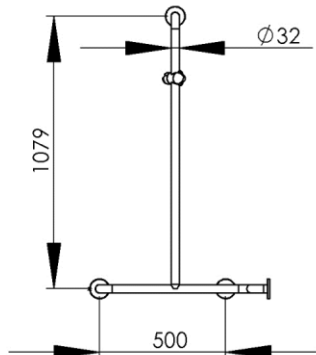

- GB** Grab rail horizontal with slider for shower head on the left 90° Ø32mm - 60 x 60 x 120cm - Finish Shiny polished
- FR** Barre de douche horizontale avec curseur côté gauche 90° Ø32mm - 60 x 60 x 120cm - Finition Poli brillant
- DE** Horizontaler Haltegriff mit Duschkopfhalter links 90° Ø32mm - 60 x 60 x 120cm - Endfertigung Hochglanz
- ES** Manillón horizontal ajustable para la ducha - lado izquierdo 90° Ø32mm - 60 x 60 x 120cm - Acabados Pulido brillante
- RU** Поручень безопасности с бегунком для лейки душа левый 90° Ø32mm - 60 x 60 x 120cm - Конечная обработка Блестящий
- NL** Wandgreep unit met douchekop houder links 90° Ø32mm - 60 x 60 x 120cm - Uitvoering Hoogglans

Dimensions (Width x Depth x Height)

Dimensions (Largeur x Profondeur x Hauteur)

Abmessungen (Breite x Tiefe x Höhe)

Dimensiones (Anchura x Profundidad x Altura)

Размеры (Ширина x Глубина x Высота)

Afmetingen (Breedte x Diepte x Hoogte)

715 x 714 x 1157 mm

28.15 x 28.11 x 45.55 inches

3.4508kg

GB Features

Provided with a slider
Monobloc accessory
3 fixing points per support plate, oblong holes
Direct fixing on the wall (no interface between the wall and the accessory)
No visible screw
Screws and wallplugs included

DE Beschreibung

Der Duschkopfhalter wird durch einfachen Druck verschoben
Accessoire in einem Stück
3 Befestigungspunkten pro Platte, längliche Vorbohrungen.
Direkte Befestigung des Zubehöres auf der Wand (kein Teil zwischen Wand und Zubehör)
Unsichtbare Schrauben
Rostfreie Schrauben und Dübel migeliefert