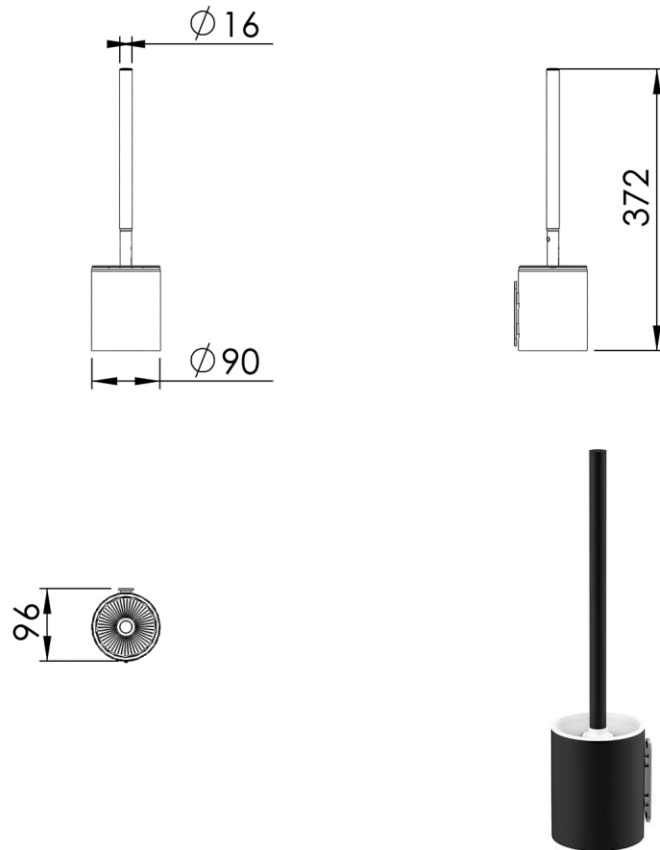

- GB** Short toilet brush wall mounted - Finish Matt black & White brush head
- FR** Pot balai court à fixer - Finition Noir mat & Brosse blanche
- DE** Kurze WC-Bürstengarnitur zur Wandmontage - Endfertigung Mattschwarz & Weisser Bürstenkopf
- ES** Escobillero corto pared - Acabados Negro mate & Cepillo blanco
- RU** Ершик туалетный малый подвесной - Конечная обработка Матовый черный & Щётка белая
- NL** Toiletborstehouder laag voor muurbevestiging - Uitvoering Zwart mat & Witte borstel

Dimensions (Width x Depth x Height)

Dimensions (Largeur x Profondeur x Hauteur)

Abmessungen (Breite x Tiefe x Höhe)

Dimensiones (Anchura x Profundidad x Altura)

Размеры (Ширина x Глубина x Высота)

Afmetingen (Breedte x Diepte x Hoogte)

90 x 96 x 372 mm

3.54 x 3.78 x 14.65 inches

0.2971kg

GB Features

- 2 fixing points
- Spare parts available
- Brush head can be replaced without changing the handle
- Bristles fitted on bronze collars to avoid oxydation
- Receptacle color and WC brush head : White
- Screws and wallplugs included

DE Beschreibung

- 2 Befestigungspunkte (Platine zur Wandaufhängung)
- Ersatzteile erhältlich
- WC Bürste und Bürstenkopf ohne Griff als Ersatzteile erhältlich
- Bürstenbosten auf rostfreiem Material montiert
- Innenschale und Bürste: Weiss
- Rostfreie Schrauben und Dübel mitgeliefert