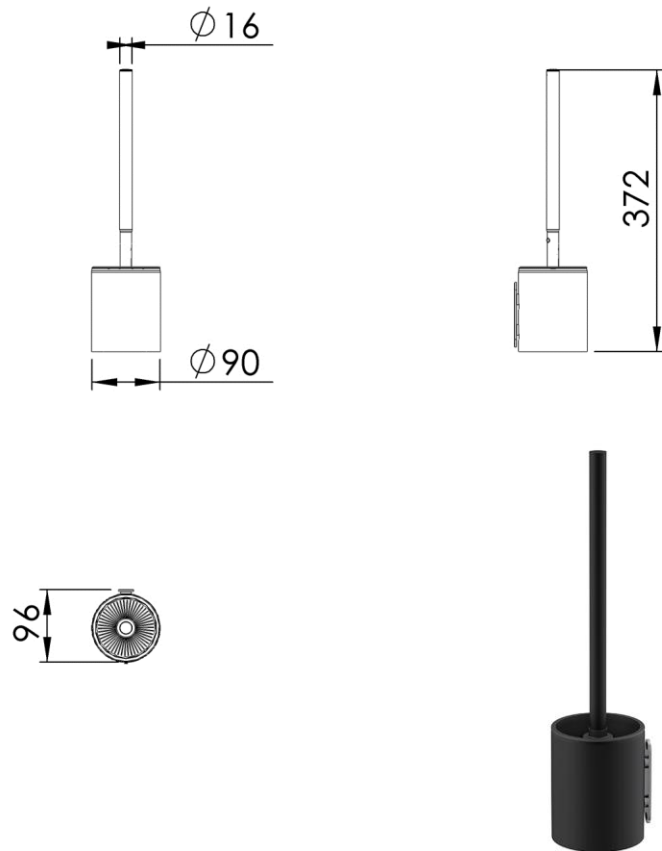

Dimensions (Width x Depth x Height)

Dimensions (Largeur x Profondeur x Hauteur)

Abmessungen (Breite x Tiefe x Höhe)

Dimensiones (Anchura x Profundidad x Altura)

Размеры (Ширина x Глубина x Высота)

Afmetingen (Breedte x Diepte x Hoogte)

90 x 96 x 372 mm

3.54 x 3.78 x 14.65 inches

0.52kg

#### FR Caractéristiques

- 2 points de fixation
- Pièces détachées disponibles
- Possibilité de changer la boule WC sans changer le manche
- Les poils du balai sont montés sur des bagues en bronze pour éviter l'oxydation
- Couleur du réceptacle et de la boule WC : Noir
- Visserie et chevilles fournies

#### DE Beschreibung

- 2 Befestigungspunkte (Platine zur Wandaufhängung)
- Ersatzteile erhältlich
- WC Bürste und Bürstenkopf ohne Griff als Ersatzteile erhältlich
- Bürstenbosten auf rostfreiem Material montiert
- Innenschale und Bürste: Schwarz
- Rostfreie Schrauben und Dübel mitgeliefert