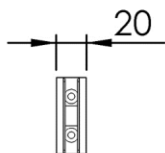

- GB** Wall bracing for fixed glass panel - Finish Chrome
- FR** Pince murale pour panneau fixe - Finition Chrome
- DE** Wandhalterung für Glasteil - Endfertigung Chrom
- ES** Pinza a pared para panel fijo - Acabados Cromo
- RU** Петля для фиксированной душевой панели - Конечная обработка Хром
- NL** Koppelstuk voor douchewand - Uitvoering Chroom

Dimensions (Width x Depth x Height)

Dimensions (Largeur x Profondeur x Hauteur)

Abmessungen (Breite x Tiefe x Höhe)

Dimensiones (Anchura x Profundidad x Altura)

Размеры (Ширина x Глубина x Высота)

Afmetingen (Breedte x Diepte x Hoogte)

51 x 20 x 51 mm

2.01 x 0.79 x 2.01 inches

0.2kg

GB Features

Materials

Solid brass

FR Caractéristiques

Matériaux