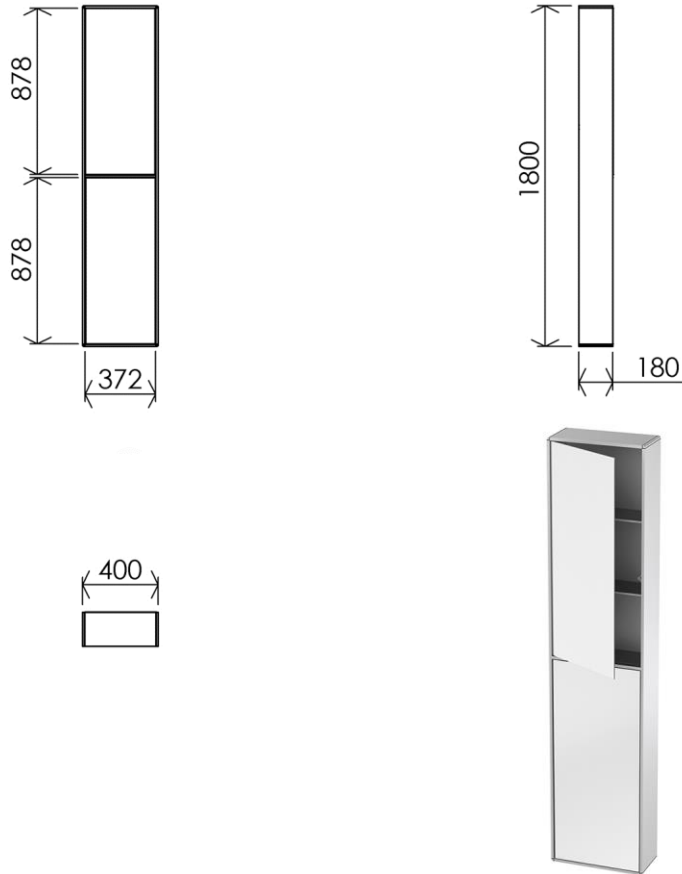

- GB** High mirror cabinet with 2 doors 180 x 40cm - Finish Anodized aluminium
- FR** Meuble colonne 2 portes 180 x 40cm - Finition Aluminium anodisé
- DE** Spiegelschrank hoch 2-türig 180 x 40cm - Endfertigung Eloxiertes Aluminium
- ES** Mueble alto dos puertas 180 x 40cm - Acabados Aluminio anodizado
- RU** Консоль двухдверная 180 x 40cm - Конечная обработка Анодированный алюминий
- NL** Kolomkast met 2 deuren 180 x 40cm - Uitvoering Geanodiseerd aluminium

Dimensions (Width x Depth x Height)

Dimensions (Largeur x Profondeur x Hauteur)

Abmessungen (Breite x Tiefe x Höhe)

Dimensiones (Anchura x Profundidad x Altura)

Размеры (Ширина x Глубина x Высота)

Afmetingen (Breedte x Diepte x Hoogte)

400 x 180 x 1784 mm

15.75 x 7.09 x 70.24 inches

GB Features

- 2 swivelling doors
- Opening by hinges optional left or right
- 5 inner shelves in 295mm distance

FR Caractéristiques

- 2 portes pivotantes
- Charnière réversible
- 5 étagères espacées de 295mm

DE Beschreibung

- 2 Schwenktüren
- Scharniere beidseitig anbringbar
- 6 Fächer mit Höhe 295mm

ES Características

- 2 puerta con bisagras
- bisagra reversible
- 5 estantes espaciados 295mm

RU Характеристики