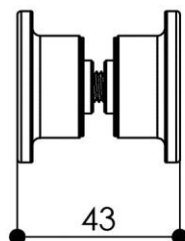

- GB** Shower door knob inside/outside - Finish Matt black
- FR** Poignée de porte de douche int/ext - Finition Noir mat
- DE** Duschtürknauf innen/ausen - Endfertigung Mattschwarz
- ES** Tirador de puerta de ducha - Acabados Negro mate
- RU** Ручка дверцы душа внутр/внешн - Конечная обработка Матовый черный
- NL** Knop voor douchedeur binnen/buiten - Uitvoering Zwart mat

Dimensions (Width x Depth x Height)

Dimensions (Largeur x Profondeur x Hauteur)

Abmessungen (Breite x Tiefe x Höhe)

Dimensiones (Anchura x Profundidad x Altura)

Размеры (Ширина x Глубина x Высота)

Afmetingen (Breedte x Diepte x Hoogte)

40 x 43 x 40 mm

1.57 x 1.69 x 1.57 inches

0.075kg

GB Features

Diameter of the hole : 16 mm

FR Caractéristiques

Diamètre de perçage du verre : 16 mm

de Beschreibung

Bohrlochdurchmesser im Glas : 16 mm

ES Características

Diámetro de taladrar en el vidrio : 16 mm

RU Характеристики

Диаметр сверления стекла : 16 мм

NL Kenmerken

Boordiameter glas : 16 mm

Materials