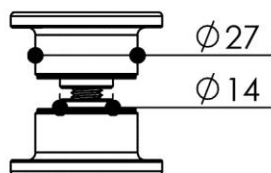

- GB** Shower door knob inside/outside - Finish Matt black
- FR** Poignée de porte de douche int/ext - Finition Noir mat
- DE** Duschtürknauf innen/ausen - Endfertigung Mattschwarz
- ES** Tirador de puerta de ducha - Acabados Negro mate
- RU** Ручка дверцы душа внутр/внешн - Конечная обработка Матовый черный
- NL** Knop voor douchedeur binnen/buiten - Uitvoering Zwart mat

Dimensions (Width x Depth x Height)

Dimensions (Largeur x Profondeur x Hauteur)

Abmessungen (Breite x Tiefe x Höhe)

Dimensiones (Anchura x Profundidad x Altura)

Размеры (Ширина x Глубина x Высота)

Afmetingen (Breedte x Diepte x Hoogte)

40 x 43 x 40 mm

1.57 x 1.69 x 1.57 inches

0.075kg

GB Features

Diameter of the hole : 16 mm

FR Caractéristiques

Diamètre de perçage du verre : 16 mm

de Beschreibung

Bohrlochdurchmesser im Glas : 16 mm

ES Características

Diámetro de taladrar en el vidrio : 16 mm

RU Характеристики

Диаметр сверления стекла : 16 мм

NL Kenmerken

Boordiameter glas : 16 mm

Materials