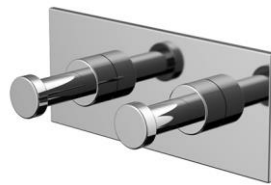

- GB** Double hook - Finish Chrome
- FR** Crochet porte-gant double - Finition Chrome
- DE** Hakenleiste 2 Haken - Endfertigung Chrom
- ES** Percha para guante doble - Acabados Cromo
- RU** Планка с 2-мя крючками - Конечная обработка Хром
- NL** Kleine dubbele haakjes - Uitvoering Chrom

Dimensions (Width x Depth x Height)

Dimensions (Largeur x Profondeur x Hauteur)

Abmessungen (Breite x Tiefe x Höhe)

Dimensiones (Anchura x Profundidad x Altura)

Размеры (Ширина x Глубина x Высота)

Afmetingen (Breedte x Diepte x Hoogte)