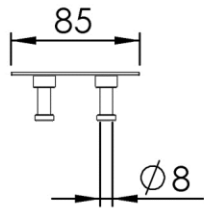

Dimensions (Width x Depth x Height)

Dimensions (Largeur x Profondeur x Hauteur)

Abmessungen (Breite x Tiefe x Höhe)

Dimensiones (Anchura x Profundidad x Altura)

Размеры (Ширина x Глубина x Высота)

Afmetingen (Breedte x Diepte x Hoogte)

85 x 32 x 36 mm

3.35 x 1.26 x 1.42 inches

0.1kg