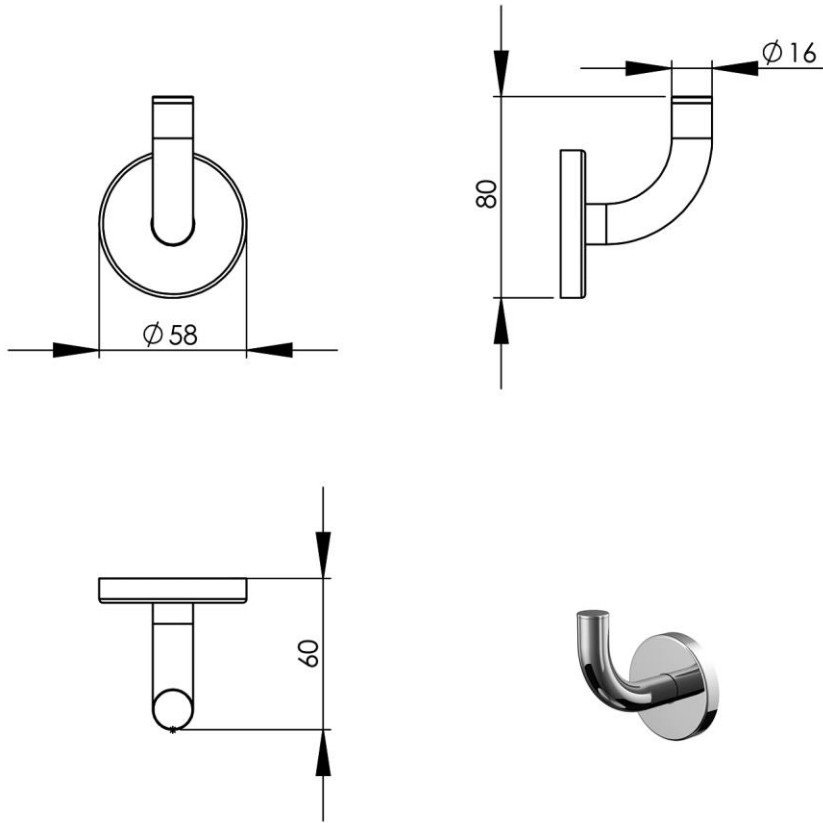

Dimensions (Width x Depth x Height)

Dimensions (Largeur x Profondeur x Hauteur)

Abmessungen (Breite x Tiefe x Höhe)

Dimensiones (Anchura x Profundidad x Altura)

Размеры (Ширина x Глубина x Высота)

Afmetingen (Breedte x Diepte x Hoogte)

58 x 60 x 80 mm

2.28 x 2.36 x 3.15 inches

0.1kg

GB Features

Monobloc accessory
3 fixing points per support plate, oblong holes
Direct fixing on the wall (no interface between the wall and the accessory)
No visible screw
Screws and wallplugs included

FR Caractéristiques

Accessoire monobloc
3 points de fixation par platine, trous oblongs
Fixation directe de l'accessoire dans le mur (pas d'interface entre le mur et l'accessoire)
Pas de vis apparentes
Visserie et chevilles fournies

DE Beschreibung

Accessoire in einem Stück
3 Befestigungspunkte pro Platine, ovale Vorbohrungen
Direkte Befestigung des Accessoires an der Wand (ohne Teil zwischen Wand und Zubehör)
Verdeckte Schrauben
Rostfreie Schrauben und Dübel mitgeliefert