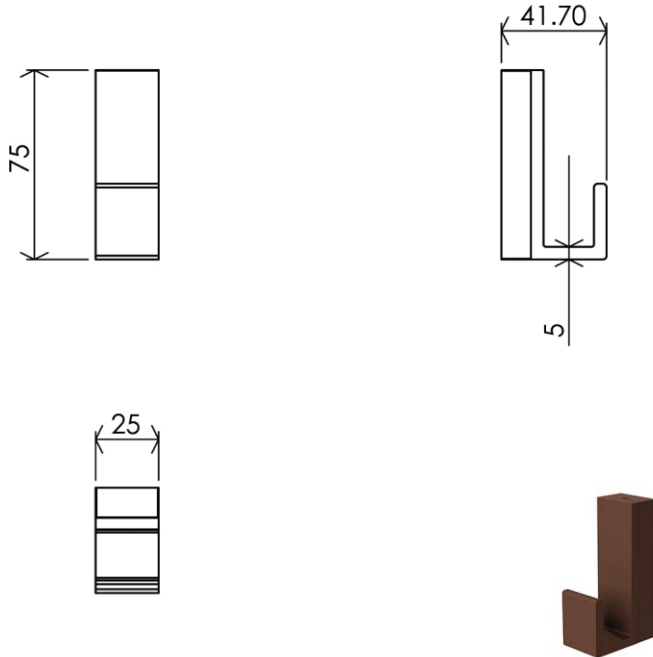

Dimensions (Width x Depth x Height)

Dimensions (Largeur x Profondeur x Hauteur)

Abmessungen (Breite x Tiefe x Höhe)

Dimensiones (Anchura x Profundidad x Altura)

Размеры (Ширина x Глубина x Высота)

Afmetingen (Breedte x Diepte x Hoogte)

25 x 42 x 75 mm

0.98 x 1.65 x 2.95 inches

0.0917kg