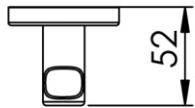

Dimensions (Width x Depth x Height)

Dimensions (Largeur x Profondeur x Hauteur)

Abmessungen (Breite x Tiefe x Höhe)

Dimensiones (Anchura x Profundidad x Altura)

Размеры (Ширина x Глубина x Высота)

Afmetingen (Breedte x Diepte x Hoogte)

58 x 52 x 58 mm

2.28 x 2.05 x 2.28 inches

0.1012kg

GB Features

Monobloc accessory
3 fixing points per support plate, oblong holes
Direct fixing on the wall (no interface between the wall and the accessory)
No visible screw
Screws and wallplugs included