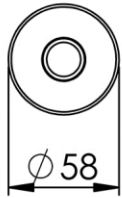

Dimensions (Width x Depth x Height)

Dimensions (Largeur x Profondeur x Hauteur)

Abmessungen (Breite x Tiefe x Höhe)

Dimensiones (Anchura x Profundidad x Altura)

Размеры (Ширина x Глубина x Высота)

Afmetingen (Breedte x Diepte x Hoogte)

58 x 52 x 58 mm

2.28 x 2.05 x 2.28 inches

0.1012kg

GB Features

Monobloc accessory
3 fixing points per support plate, oblong holes
Direct fixing on the wall (no interface between the wall and the accessory)
No visible screw
Screws and wallplugs included