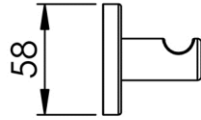

Dimensions (Width x Depth x Height)

Dimensions (Largeur x Profondeur x Hauteur)

Abmessungen (Breite x Tiefe x Höhe)

Dimensiones (Anchura x Profundidad x Altura)

Размеры (Ширина x Глубина x Высота)

Afmetingen (Breedte x Diepte x Hoogte)

58 x 52 x 58 mm

2.28 x 2.05 x 2.28 inches

0.1012kg

GB Features

Monobloc accessory
3 fixing points per support plate, oblong holes
Direct fixing on the wall (no interface between the wall and the accessory)
No visible screw
Screws and wallplugs included