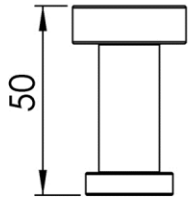

Dimensions (Width x Depth x Height)

Dimensions (Largeur x Profondeur x Hauteur)

Abmessungen (Breite x Tiefe x Höhe)

Dimensiones (Anchura x Profundidad x Altura)

Размеры (Ширина x Глубина x Высота)

Afmetingen (Breedte x Diepte x Hoogte)

30 x 50 x 30 mm

1.18 x 1.97 x 1.18 inches

0.0459kg

GB Features

- 1 fixing point
- No visible screw
- Screws an wallplugs included

FR Caractéristiques

- 1 point de fixation
- Pas de vis apparente
- Visserie et chevilles fournies