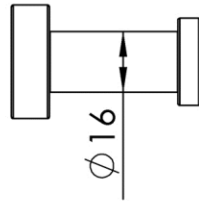

Dimensions (Width x Depth x Height)

Dimensions (Largeur x Profondeur x Hauteur)

Abmessungen (Breite x Tiefe x Höhe)

Dimensiones (Anchura x Profundidad x Altura)

Размеры (Ширина x Глубина x Высота)

Afmetingen (Breedte x Diepte x Hoogte)

30 x 50 x 30 mm

1.18 x 1.97 x 1.18 inches

0.0459kg

GB Features

- 1 fixing point
- No visible screw
- Screws an wallplugs included

FR Caractéristiques

- 1 point de fixation
- Pas de vis apparente
- Visserie et chevilles fournies