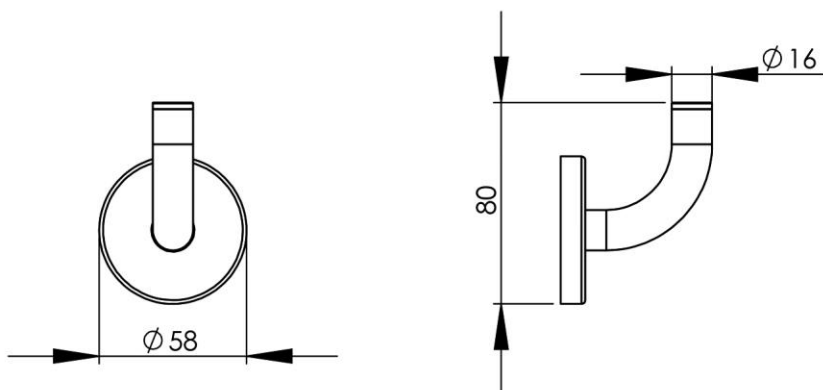

Dimensions (Width x Depth x Height)

Dimensions (Largeur x Profondeur x Hauteur)

Abmessungen (Breite x Tiefe x Höhe)

Dimensiones (Anchura x Profundidad x Altura)

Размеры (Ширина x Глубина x Высота)

Afmetingen (Breedte x Diepte x Hoogte)

58 x 60 x 80 mm

2.28 x 2.36 x 3.15 inches

0.1kg

GB Features

Monobloc accessory
 3 fixing points per support plate, oblong holes
 Direct fixing on the wall (no interface between the wall and the accessory)
 No visible screw
 Screws and wallplugs included

DE Beschreibung

Accessoire in einem Stück
 3 Befestigungspunkte pro Platine, ovale Vorbohrungen
 Direkte Befestigung des Accessoires an der Wand (ohne Teil zwischen Wand und Zubehör)
 Verdeckte Schrauben
 Rostfreie Schrauben und Dübel mitgeliefert