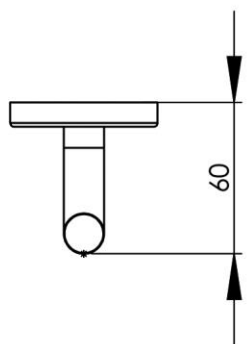

Dimensions (Width x Depth x Height)

Dimensions (Largeur x Profondeur x Hauteur)

Abmessungen (Breite x Tiefe x Höhe)

Dimensiones (Anchura x Profundidad x Altura)

Размеры (Ширина x Глубина x Высота)

Afmetingen (Breedte x Diepte x Hoogte)

58 x 60 x 80 mm

2.28 x 2.36 x 3.15 inches

0.1kg

GB Features

Monobloc accessory
 3 fixing points per support plate, oblong holes
 Direct fixing on the wall (no interface between the wall and the accessory)
 No visible screw
 Screws and wallplugs included

FR Caractéristiques

Accessoire monobloc
 3 points de fixation par platine, trous oblongs
 Fixation directe de l'accessoire dans le mur (pas d'interface entre le mur et l'accessoire)
 Pas de vis apparentes
 Visserie et chevilles fournies

DE Beschreibung

Accessoire in einem Stück
 3 Befestigungspunkte pro Platine, ovale Vorbohrungen
 Direkte Befestigung des Accessoires an der Wand (ohne Teil zwischen Wand und Zubehör)
 Verdeckte Schrauben
 Rostfreie Schrauben und Dübel mitgeliefert