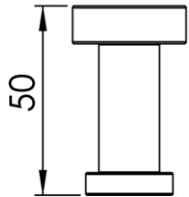

Dimensions (Width x Depth x Height)

Dimensions (Largeur x Profondeur x Hauteur)

Abmessungen (Breite x Tiefe x Höhe)

Dimensiones (Anchura x Profundidad x Altura)

Размеры (Ширина x Глубина x Высота)

Afmetingen (Breedte x Diepte x Hoogte)

30 x 50 x 30 mm

1.18 x 1.97 x 1.18 inches

0.0459kg

GB Features

- 1 fixing point
- No visible screw
- Screws an wallplugs included

FR Caractéristiques

- 1 point de fixation
- Pas de vis apparente
- Visserie et chevilles fournies