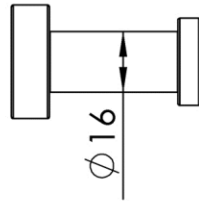

Dimensions (Width x Depth x Height)

Dimensions (Largeur x Profondeur x Hauteur)

Abmessungen (Breite x Tiefe x Höhe)

Dimensiones (Anchura x Profundidad x Altura)

Размеры (Ширина x Глубина x Высота)

Afmetingen (Breedte x Diepte x Hoogte)

30 x 50 x 30 mm

1.18 x 1.97 x 1.18 inches

0.0459kg

GB Features

- 1 fixing point
- No visible screw
- Screws an wallplugs included

FR Caractéristiques

- 1 point de fixation
- Pas de vis apparente
- Visserie et chevilles fournies