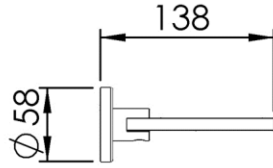

Dimensions (Width x Depth x Height)

Dimensions (Largeur x Profondeur x Hauteur)

Abmessungen (Breite x Tiefe x Höhe)

Dimensiones (Anchura x Profundidad x Altura)

Размеры (Ширина x Глубина x Высота)

Afmetingen (Breedte x Diepte x Hoogte)

120 x 138 x 58 mm

4.72 x 5.43 x 2.28 inches

0.2483kg

GB Features

Monobloc accessory
 3 fixing points per support plate, oblong holes
 Direct fixing on the wall (no interface between the wall and the accessory)
 No visible screw
 Screws and wallplugs included