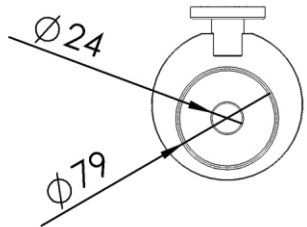

Dimensions (Width x Depth x Height)

Dimensions (Largeur x Profondeur x Hauteur)

Abmessungen (Breite x Tiefe x Höhe)

Dimensiones (Anchura x Profundidad x Altura)

Размеры (Ширина x Глубина x Высота)

Afmetingen (Breedte x Diepte x Hoogte)

120 x 138 x 58 mm

4.72 x 5.43 x 2.28 inches

0.2483kg

GB Features

Monobloc accessory
 3 fixing points per support plate, oblong holes
 Direct fixing on the wall (no interface between the wall and the accessory)
 No visible screw
 Screws and wallplugs included

DE Beschreibung

Accessoire in einem Stück
 3 Befestigungspunkte pro Platine, ovale Vorbohrungen
 Direkte Befestigung des Accessoires an der Wand (ohne Teil zwischen Wand und Zubehör)
 Verdeckte Schrauben
 Rostfreie Schrauben und Dübel mitgeliefert