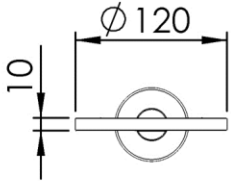

Dimensions (Width x Depth x Height)

Dimensions (Largeur x Profondeur x Hauteur)

Abmessungen (Breite x Tiefe x Höhe)

Dimensiones (Anchura x Profundidad x Altura)

Размеры (Ширина x Глубина x Высота)

Afmetingen (Breedte x Diepte x Hoogte)

120 x 138 x 58 mm

4.72 x 5.43 x 2.28 inches

0.2483kg

GB Features

Monobloc accessory
 3 fixing points per support plate, oblong holes
 Direct fixing on the wall (no interface between the wall and the accessory)
 No visible screw
 Screws and wallplugs included