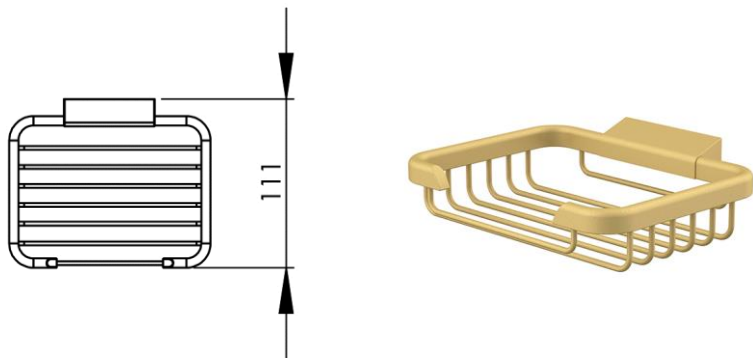

- GB** Soap holder rectangular - Finish Supreme Gold
- FR** Porte-savon grillagé mural - Finition Supreme Gold
- DE** Seifenkorb rechteckig - Endfertigung Supreme Gold
- ES** Jabonera de rejilla para fijar - Acabados Supreme Gold
- RU** Мыльница-решётка фронтальная - Конечная обработка Супрем Голд
- NL** Douchezeephouder - Uitvoering Supreme Goud

Dimensions (Width x Depth x Height)

Dimensions (Largeur x Profondeur x Hauteur)

Abmessungen (Breite x Tiefe x Höhe)

Dimensiones (Anchura x Profundidad x Altura)

Размеры (Ширина x Глубина x Высота)

Afmetingen (Breedte x Diepte x Hoogte)

133 x 111 x 33 mm

5.24 x 4.37 x 1.3 inches

0.44kg

#### DE Beschreibung

- 2 Befestigungspunkte
- Accessoire in einem Stück
- Direkte Befestigung des Accessoires auf der Wand (kein Teil zwischen Wand und Zubehör)
- Verdeckte Schrauben
- Rostfreie Schrauben und Dübel mitgeliefert