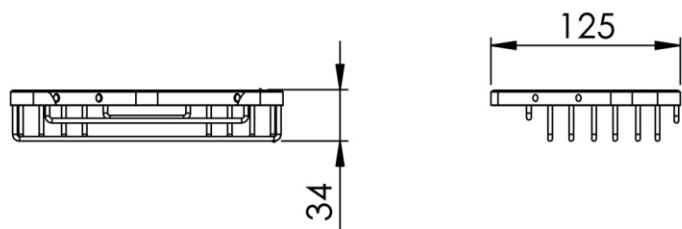

- GB** Triangular soap holder - Finish Timeless Rust
- FR** Porte-savon grillagé d'angle - Finition Timeless Rust
- DE** Eckseifenkorb - Endfertigung Timeless Rust
- ES** Jabonera con rejilla de esquina - Acabados Timeless Rust
- RU** Мыльница-решётка угловая - Конечная обработка Таймлес Раст
- NL** Hoekzeephouder - Uitvoering Timeless Roest

Dimensions (Width x Depth x Height)

Dimensions (Largeur x Profondeur x Hauteur)

Abmessungen (Breite x Tiefe x Höhe)

Dimensiones (Anchura x Profundidad x Altura)

Размеры (Ширина x Глубина x Высота)

Afmetingen (Breedte x Diepte x Hoogte)

150 x 150 x 34 mm

5.91 x 5.91 x 1.34 inches

0.2354kg

GB Features

3 fixing points
Mounted in the edge for optimal resistance to being torn off
Screws and wallplugs included

FR Caractéristiques

3 points de fixation
Mise en œuvre en angle offrant une grande résistance à l'arrachement
Visserie et chevilles fournies

DE Beschreibung

3 Befestigungspunkte
Solide Anbringung in der Ecke
Rostfreie Schrauben und Dübel mitgeliefert

ES Características

3 puntos de anclaje
Instalado para esquina ofreciendo alta resistencia al arrancamiento
Tornillos y tacos incluidos