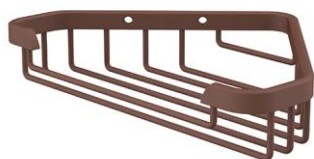

- GB** Triangular soap holder - Finish Timeless Rust
- FR** Porte-savon grillagé d'angle - Finition Timeless Rust
- DE** Eckseifenkorb - Endfertigung Timeless Rust
- ES** Jabonera con rejilla de esquina - Acabados Timeless Rust
- RU** Мыльница-решётка угловая - Конечная обработка Таймлес Раст
- NL** Hoekzeephouder - Uitvoering Timeless Roest

150 x 150 x 34 mm

5.91 x 5.91 x 1.34 inches

0.2354kg

GB Features

3 fixing points
Mounted in the edge for optimal resistance to being torn off
Screws and wallplugs included

FR Caractéristiques

3 points de fixation
Mise en œuvre en angle offrant une grande résistance à l'arrachement
Visserie et chevilles fournies

DE Beschreibung

3 Befestigungspunkte
Solide Anbringung in der Ecke
Rostfreie Schrauben und Dübel mitgeliefert

ES Características

3 puntos de anclaje
Instalado para esquina ofreciendo alta resistencia al arrancamiento
Tornillos y tacos incluidos