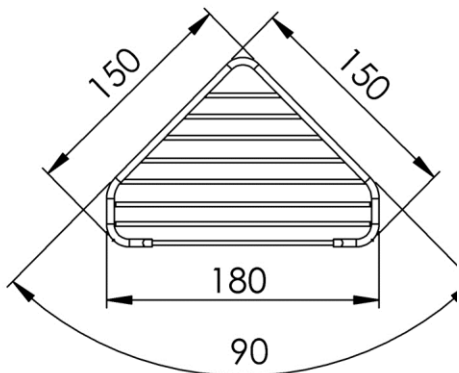

Dimensions (Width x Depth x Height)

Dimensions (Largeur x Profondeur x Hauteur)

Abmessungen (Breite x Tiefe x Höhe)

Dimensiones (Anchura x Profundidad x Altura)

Размеры (Ширина x Глубина x Высота)

Afmetingen (Breedte x Diepte x Hoogte)

150 x 150 x 34 mm

5.91 x 5.91 x 1.34 inches

0.2354kg

GB Features

3 fixing points
Mounted in the edge for optimal resistance to being torn off
Screws and wallplugs included

FR Caractéristiques

3 points de fixation
Mise en œuvre en angle offrant une grande résistance à l'arrachement
Visserie et chevilles fournies