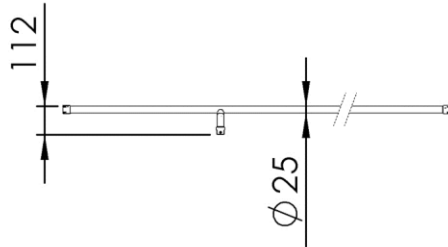

Dimensions (Width x Depth x Height)

Dimensions (Largeur x Profondeur x Hauteur)

Abmessungen (Breite x Tiefe x Höhe)

Dimensiones (Anchura x Profundidad x Altura)

Размеры (Ширина x Глубина x Высота)

Afmetingen (Breedte x Diepte x Hoogte)

30 x 112 x 1500 mm

1.18 x 4.41 x 59.06 inches

0.4406kg

#### FR Caractéristiques

Tube Ø25mm  
 Le tube peut-être recoupé pour ajuster la longueur  
 Pince de serrage pour verre jusqu'à 9mm

#### ES Características

Barra Ø25mm  
 La barra puede ser recortada para ajuste del largo  
 Alicates de cierre para el vidrio hasta 9 mm