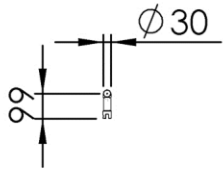

- GB** Horizontal stabiliser 150cm - Finish Matt black  
**FR** Tendeur horizontal 150cm - Finition Noir mat  
**DE** Horizontaler Spanner 150cm - Endfertigung Mattschwarz  
**ES** Barra estabilizadora 150cm - Acabados Negro mate  
**RU** Стабилизатор горизонтальный 150см - Конечная обработка Матовый черный  
**NL** Horizontale bevestigingsstang voor douchewand enkele bevestiging 150cm - Uitvoering Zwart mat

Dimensions (Width x Depth x Height)

Dimensions (Largeur x Profondeur x Hauteur)

Abmessungen (Breite x Tiefe x Höhe)

Dimensiones (Anchura x Profundidad x Altura)

Размеры (Ширина x Глубина x Высота)

Afmetingen (Breedte x Diepte x Hoogte)

#### FR Caractéristiques

Tube Ø25mm  
 Le tube peut-être recoupé pour ajuster la longueur  
 Pince de serrage pour verre jusqu'à 9mm

#### ES Características

Barra Ø25mm  
 La barra puede ser recortada para ajuste del largo  
 Alicates de cierre para el vidrio hasta 9 mm