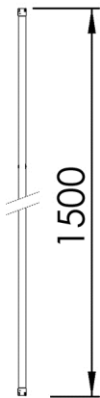

- GB** Horizontal stabiliser 150cm - Finish Matt black  
**FR** Tendeur horizontal 150cm - Finition Noir mat  
**DE** Horizontaler Spanner 150cm - Endfertigung Mattschwarz  
**ES** Barra estabilizadora 150cm - Acabados Negro mate  
**RU** Стабилизатор горизонтальный 150см - Конечная обработка Матовый черный  
**NL** Horizontale bevestigingsstang voor douchewand enkele bevestiging 150cm - Uitvoering Zwart mat

Dimensions (Width x Depth x Height)

Dimensions (Largeur x Profondeur x Hauteur)

Abmessungen (Breite x Tiefe x Höhe)

Dimensiones (Anchura x Profundidad x Altura)

Размеры (Ширина x Глубина x Высота)

Afmetingen (Breedte x Diepte x Hoogte)

30 x 112 x 1500 mm

1.18 x 4.41 x 59.06 inches

0.4406kg

#### FR Caractéristiques

Tube Ø25mm  
 Le tube peut-être recoupé pour ajuster la longueur  
 Pince de serrage pour verre jusqu'à 9mm