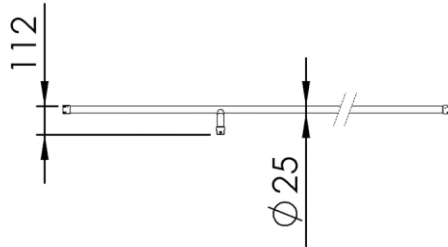

- GB** Horizontal stabiliser 150cm - Finish Chrome
FR Tendeur horizontal 150cm - Finition Chrome
DE Horizontaler Spanner 150cm - Endfertigung Chrom
ES Barra estabilizadora 150cm - Acabados Cromo
RU Стабилизатор горизонтальный 150см - Конечная обработка Хром
NL Horizontale bevestigingsstang voor douchewand enkele bevestiging 150cm - Uitvoering Chroom

Dimensions (Width x Depth x Height)

Dimensions (Largeur x Profondeur x Hauteur)

Abmessungen (Breite x Tiefe x Höhe)

Dimensiones (Anchura x Profundidad x Altura)

Размеры (Ширина x Глубина x Высота)

Afmetingen (Breedte x Diepte x Hoogte)

30 x 112 x 1500 mm

1.18 x 4.41 x 59.06 inches

1.32kg

GB Features

Bar Ø25mm
 Tube can be shortened
 Brackets for up to 9mm thickness of glass shelf

FR Caractéristiques

Tube Ø25mm
 Le tube peut-être recoupé pour ajuster la longueur
 Pince de serrage pour verre jusqu'à 9mm

DE Beschreibung

Stange Ø25mm
 Länge bei Bedarf verkürzbar
 Klemmen für bis zu 9mm dickes Glas

ES Características

Barra Ø25mm
 La barra puede ser recortada para ajuste del largo
 Alicates de cierre para el vidrio hasta 9 mm