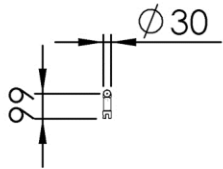

- GB** Horizontal stabiliser 150cm - Finish Chrome
FR Tendeur horizontal 150cm - Finition Chrome
DE Horizontaler Spanner 150cm - Endfertigung Chrom
ES Barra estabilizadora 150cm - Acabados Cromo
RU Стабилизатор горизонтальный 150см - Конечная обработка Хром
NL Horizontale bevestigingsstang voor douchewand enkele bevestiging 150cm - Uitvoering Chroom

Dimensions (Width x Depth x Height)

Dimensions (Largeur x Profondeur x Hauteur)

Abmessungen (Breite x Tiefe x Höhe)

Dimensiones (Anchura x Profundidad x Altura)

Размеры (Ширина x Глубина x Высота)

Afmetingen (Breedte x Diepte x Hoogte)

30 x 112 x 1500 mm

1.18 x 4.41 x 59.06 inches

1.32kg

GB Features

Bar Ø25mm
 Tube can be shortened
 Brackets for up to 9mm thickness of glass shelf

FR Caractéristiques

Tube Ø25mm
 Le tube peut-être recoupé pour ajuster la longueur
 Pince de serrage pour verre jusqu'à 9mm

DE Beschreibung

Stange Ø25mm
 Länge bei Bedarf verkürzbar
 Klemmen für bis zu 9mm dickes Glas

ES Características

Barra Ø25mm
 La barra puede ser recortada para ajuste del largo
 Alicates de cierre para el vidrio hasta 9 mm