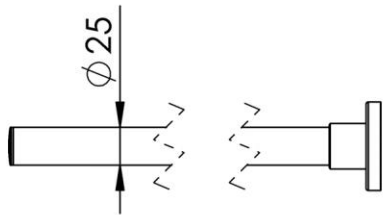

- GB** Horizontal stabiliser 100cm - Finish Chrome
FR Tendeur horizontal 100cm - Finition Chrome
DE Horizontaler Spanner 100cm - Endfertigung Chrom
ES Barra estabilizadora 100cm - Acabados Cromo
RU Стабилизатор горизонтальный 100см - Конечная обработка Хром
NL Horizontale bevestigingsstang voor douchewand enkele bevestiging 100cm - Uitvoering Chroom

Dimensions (Width x Depth x Height)

Dimensions (Largeur x Profondeur x Hauteur)

Abmessungen (Breite x Tiefe x Höhe)

Dimensiones (Anchura x Profundidad x Altura)

Размеры (Ширина x Глубина x Высота)

Afmetingen (Breedte x Diepte x Hoogte)

58 x 1017 x 128 mm

2.28 x 40.04 x 5.04 inches

1kg

GB Features

Bar Ø25mm
 Tube can be shortened
 Brackets for up to 9mm thickness of glass shelf

FR Caractéristiques

Tube Ø25mm
 Le tube peut-être recoupé pour ajuster la longueur
 Pince de serrage pour verre jusqu'à 9mm

DE Beschreibung

Stange Ø25mm
 Länge bei Bedarf verkürzbar
 Klemmen für bis zu 9mm dickes Glas

ES Características

Barra Ø25mm
 La barra puede ser recortada para ajuste del largo
 Alicates de cierre para el vidrio hasta 9 mm