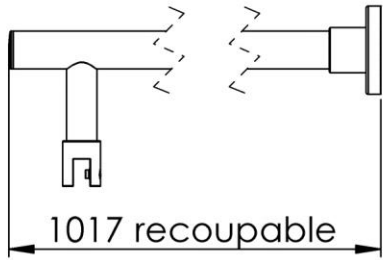

- GB** Horizontal stabiliser 100cm - Finish Chrome
FR Tendeur horizontal 100cm - Finition Chrome
DE Horizontaler Spanner 100cm - Endfertigung Chrom
ES Barra estabilizadora 100cm - Acabados Cromo
RU Стабилизатор горизонтальный 100см - Конечная обработка Хром
NL Horizontale bevestigingsstang voor douchewand enkele bevestiging 100cm - Uitvoering Chroom

Dimensions (Width x Depth x Height)

Dimensions (Largeur x Profondeur x Hauteur)

Abmessungen (Breite x Tiefe x Höhe)

Dimensiones (Anchura x Profundidad x Altura)

Размеры (Ширина x Глубина x Высота)

Afmetingen (Breedte x Diepte x Hoogte)

58 x 1017 x 128 mm

2.28 x 40.04 x 5.04 inches

1kg

GB Features

Bar Ø25mm
 Tube can be shortened
 Brackets for up to 9mm thickness of glass shelf

FR Caractéristiques

Tube Ø25mm
 Le tube peut-être recoupé pour ajuster la longueur
 Pince de serrage pour verre jusqu'à 9mm

DE Beschreibung

Stange Ø25mm
 Länge bei Bedarf verkürzbar
 Klemmen für bis zu 9mm dickes Glas

ES Características

Barra Ø25mm
 La barra puede ser recortada para ajuste del largo
 Alicates de cierre para el vidrio hasta 9 mm