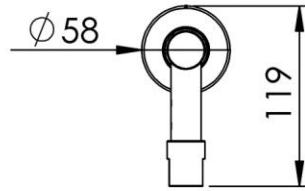

- GB** Horizontal stabiliser 100cm - Finish Chrome
FR Tendeur horizontal 100cm - Finition Chrome
DE Horizontaler Spanner 100cm - Endfertigung Chrom
ES Barra estabilizadora 100cm - Acabados Cromo
RU Стабилизатор горизонтальный 100см - Конечная обработка Хром
NL Horizontale bevestigingsstang voor douchewand enkele bevestiging 100cm - Uitvoering Chroom

Dimensions (Width x Depth x Height)

Dimensions (Largeur x Profondeur x Hauteur)

Abmessungen (Breite x Tiefe x Höhe)

Dimensiones (Anchura x Profundidad x Altura)

Размеры (Ширина x Глубина x Высота)

Afmetingen (Breedte x Diepte x Hoogte)

58 x 1017 x 128 mm

2.28 x 40.04 x 5.04 inches

1kg

GB Features

Bar Ø25mm
 Tube can be shortened
 Brackets for up to 9mm thickness of glass shelf

FR Caractéristiques

Tube Ø25mm
 Le tube peut-être recoupé pour ajuster la longueur
 Pince de serrage pour verre jusqu'à 9mm

DE Beschreibung

Stange Ø25mm
 Länge bei Bedarf verkürzbar
 Klemmen für bis zu 9mm dickes Glas

ES Características

Barra Ø25mm
 La barra puede ser recortada para ajuste del largo
 Alicates de cierre para el vidrio hasta 9 mm