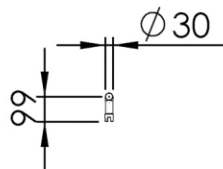

- GB** Horizontal stabiliser 100cm - Finish Chrome
FR Tendeur horizontal 100cm - Finition Chrome
DE Horizontaler Spanner 100cm - Endfertigung Chrom
ES Barra estabilizadora 100cm - Acabados Cromo
RU Стабилизатор горизонтальный 100см - Конечная обработка Хром
NL Horizontale bevestigingsstang voor douchewand enkele bevestiging 100cm - Uitvoering Chroom

Dimensions (Width x Depth x Height)

Dimensions (Largeur x Profondeur x Hauteur)

Abmessungen (Breite x Tiefe x Höhe)

Dimensiones (Anchura x Profundidad x Altura)

Размеры (Ширина x Глубина x Высота)

Afmetingen (Breedte x Diepte x Hoogte)

30 x 112 x 1000 mm

1.18 x 4.41 x 39.37 inches

1.1kg

GB Features

Bar Ø25mm
 Tube can be shortened
 Brackets for up to 9mm thickness of glass shelf

FR Caractéristiques

Tube Ø25mm
 Le tube peut-être recoupé pour ajuster la longueur
 Pince de serrage pour verre jusqu'à 9mm

DE Beschreibung

Stange Ø25mm
 Länge bei Bedarf verkürzbar
 Klemmen für bis zu 9mm dickes Glas

ES Características

Barra Ø25mm
 La barra puede ser recortada para ajuste del largo
 Alicates de cierre para el vidrio hasta 9 mm