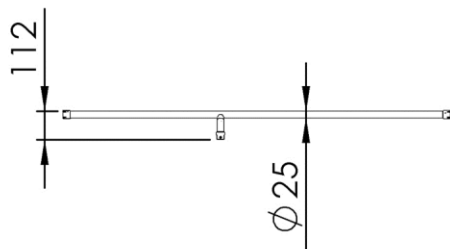

- GB** Horizontal stabiliser 100cm - Finish Chrome
FR Tendeur horizontal 100cm - Finition Chrome
DE Horizontaler Spanner 100cm - Endfertigung Chrom
ES Barra estabilizadora 100cm - Acabados Cromo
RU Стабилизатор горизонтальный 100см - Конечная обработка Хром
NL Horizontale bevestigingsstang voor douchewand enkele bevestiging 100cm - Uitvoering Chroom

Dimensions (Width x Depth x Height)

Dimensions (Largeur x Profondeur x Hauteur)

Abmessungen (Breite x Tiefe x Höhe)

Dimensiones (Anchura x Profundidad x Altura)

Размеры (Ширина x Глубина x Высота)

Afmetingen (Breedte x Diepte x Hoogte)

30 x 112 x 1000 mm

1.18 x 4.41 x 39.37 inches

1.1kg

GB Features

Bar Ø25mm
 Tube can be shortened
 Brackets for up to 9mm thickness of glass shelf

FR Caractéristiques

Tube Ø25mm
 Le tube peut-être recoupé pour ajuster la longueur
 Pince de serrage pour verre jusqu'à 9mm

DE Beschreibung

Stange Ø25mm
 Länge bei Bedarf verkürzbar
 Klemmen für bis zu 9mm dickes Glas

ES Características

Barra Ø25mm
 La barra puede ser recortada para ajuste del largo
 Alicates de cierre para el vidrio hasta 9 mm