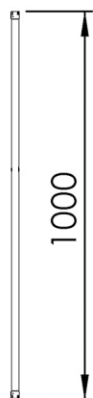

- GB** Horizontal stabiliser 100cm - Finish Chrome
FR Tendeur horizontal 100cm - Finition Chrome
DE Horizontaler Spanner 100cm - Endfertigung Chrom
ES Barra estabilizadora 100cm - Acabados Cromo
RU Стабилизатор горизонтальный 100см - Конечная обработка Хром
NL Horizontale bevestigingsstang voor douchewand enkele bevestiging 100cm - Uitvoering Chroom

Dimensions (Width x Depth x Height)

Dimensions (Largeur x Profondeur x Hauteur)

Abmessungen (Breite x Tiefe x Höhe)

Dimensiones (Anchura x Profundidad x Altura)

Размеры (Ширина x Глубина x Высота)

Afmetingen (Breedte x Diepte x Hoogte)

30 x 112 x 1000 mm

1.18 x 4.41 x 39.37 inches

1.1kg

GB Features

Bar Ø25mm
 Tube can be shortened
 Brackets for up to 9mm thickness of glass shelf

FR Caractéristiques

Tube Ø25mm
 Le tube peut-être recoupé pour ajuster la longueur
 Pince de serrage pour verre jusqu'à 9mm

DE Beschreibung

Stange Ø25mm
 Länge bei Bedarf verkürzbar
 Klemmen für bis zu 9mm dickes Glas

ES Características

Barra Ø25mm
 La barra puede ser recortada para ajuste del largo
 Alicates de cierre para el vidrio hasta 9 mm