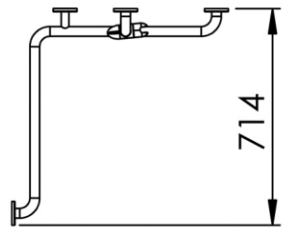

- GB** Grab rail horizontal with slider for shower head on the right 90° Ø32mm - 60 x 60 x 120cm - Finish Shiny polished
- FR** Barre de douche horizontale avec curseur côté droit 90° Ø32mm - 60 x 60 x 120cm - Finition Poli brillant
- DE** Horizontaler Haltegriff mit Duschkopfhalter rechts 90° Ø32mm - 60 x 60 x 120cm - Endfertigung Hochglanz
- ES** Manillón horizontal ajustable para la ducha - lado derecho 90° Ø32mm - 60 x 60 x 120cm - Acabados Pulido brillante
- RU** Поручень безопасности с бегунком для лейки душа правый 90° Ø32mm - 60 x 60 x 120cm - Конечная обработка Блестящий
- NL** Wandgreep unit met douchekophouder rechts 90° Ø32mm - 60 x 60 x 120cm - Uitvoering Hoogglans

Dimensions (Width x Depth x Height)

Dimensions (Largeur x Profondeur x Hauteur)

Abmessungen (Breite x Tiefe x Höhe)

Dimensiones (Anchura x Profundidad x Altura)

Размеры (Ширина x Глубина x Высота)

Afmetingen (Breedte x Diepte x Hoogte)

715 x 714 x 1157 mm

28.15 x 28.11 x 45.55 inches

3.4718kg

#### DE Beschreibung

Der Duschkopfhalter wird durch einfachen Druck verschoben  
Accessoire in einem Stück  
3 Befestigungspunkten pro Platte, längliche Vorbohrungen.  
Direkte Befestigung des Zubehöres auf der Wand (kein Teil zwischen Wand und Zubehör)  
Unsichtbare Schrauben  
Rostfreie Schrauben und Dübel migeliefert