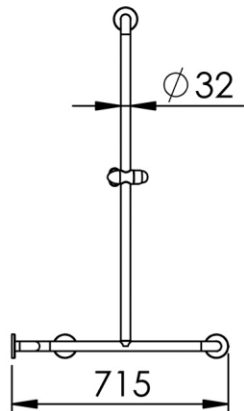

- GB** Grab rail horizontal with slider for shower head on the right 90° Ø32mm - 60 x 60 x 120cm - Finish Shiny polished
- FR** Barre de douche horizontale avec curseur côté droit 90° Ø32mm - 60 x 60 x 120cm - Finition Poli brillant
- DE** Horizontaler Haltegriff mit Duschkopfhalter rechts 90° Ø32mm - 60 x 60 x 120cm - Endfertigung Hochglanz
- ES** Manillón horizontal ajustable para la ducha - lado derecho 90° Ø32mm - 60 x 60 x 120cm - Acabados Pulido brillante
- RU** Поручень безопасности с бегунком для лейки душа правый 90° Ø32mm - 60 x 60 x 120cm - Конечная обработка Блестящий
- NL** Wandgreep unit met douchekophouder rechts 90° Ø32mm - 60 x 60 x 120cm - Uitvoering Hoogglans

Dimensions (Width x Depth x Height)

Dimensions (Largeur x Profondeur x Hauteur)

Abmessungen (Breite x Tiefe x Höhe)

Dimensiones (Anchura x Profundidad x Altura)

Размеры (Ширина x Глубина x Высота)

Afmetingen (Breedte x Diepte x Hoogte)

715 x 714 x 1157 mm

28.15 x 28.11 x 45.55 inches

3.4718kg

#### DE Beschreibung

Der Duschkopfhalter wird durch einfachen Druck verschoben  
Accessoire in einem Stück  
3 Befestigungspunkten pro Platte, längliche Vorbohrungen.  
Direkte Befestigung des Zubehöres auf der Wand (kein Teil zwischen Wand und Zubehör)  
Unsichtbare Schrauben  
Rostfreie Schrauben und Dübel migeliefert