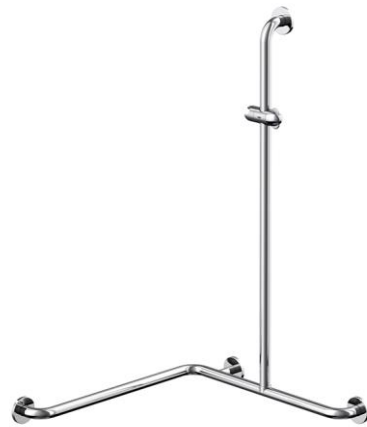

- GB** Grab rail horizontal with slider for shower head on the right 90° Ø32mm - 60 x 60 x 120cm - Finish Shiny polished
- FR** Barre de douche horizontale avec curseur côté droit 90° Ø32mm - 60 x 60 x 120cm - Finition Poli brillant
- DE** Horizontaler Haltegriff mit Duschkopfhalter rechts 90° Ø32mm - 60 x 60 x 120cm - Endfertigung Hochglanz
- ES** Manillón horizontal ajustable para la ducha - lado derecho 90° Ø32mm - 60 x 60 x 120cm - Acabados Pulido brillante
- RU** Поручень безопасности с бегунком для лейки душа правый 90° Ø32mm - 60 x 60 x 120cm - Конечная обработка Блестящий
- NL** Wandgreep unit met douchekophouder rechts 90° Ø32mm - 60 x 60 x 120cm - Uitvoering Hoogglans

#### GB Features

Provided with a slider  
Monobloc accessory  
3 fixing points per support plate, oblong holes  
Direct fixing on the wall (no interface between the wall and the accessory)  
No visible screw  
Screws and wallplugs included

#### DE Beschreibung

Der Duschkopfhalter wird durch einfachen Druck verschoben  
Accessoire in einem Stück  
3 Befestigungspunkten pro Platte, längliche Vorbohrungen.  
Direkte Befestigung des Zubehöres auf der Wand (kein Teil zwischen Wand und Zubehör)  
Unsichtbare Schrauben  
Rostfreie Schrauben und Dübel migeliefert

#### ES Características

Suministrado con soporte de ducha regulable  
Accesorio monobloc  
3 puntos de fijación por platina, agujeros oblongos  
Fijación directa del accesorio en la pared (ningún interfaz entre la pared y el accesorio)  
Tornillos tapados  
Tornillos y tacos incluidos