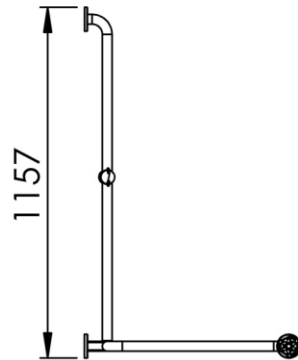

- GB** Grab rail horizontal with slider for shower head on the right 90° Ø32mm - 60 x 60 x 120cm - Finish Shiny polished
- FR** Barre de douche horizontale avec curseur côté droit 90° Ø32mm - 60 x 60 x 120cm - Finition Poli brillant
- DE** Horizontaler Haltegriff mit Duschkopfhalter rechts 90° Ø32mm - 60 x 60 x 120cm - Endfertigung Hochglanz
- ES** Manillón horizontal ajustable para la ducha - lado derecho 90° Ø32mm - 60 x 60 x 120cm - Acabados Pulido brillante
- RU** Поручень безопасности с бегунком для лейки душа правый 90° Ø32mm - 60 x 60 x 120cm - Конечная обработка Блестящий
- NL** Wandgreep unit met douchekophouder rechts 90° Ø32mm - 60 x 60 x 120cm - Uitvoering Hoogglans

Dimensions (Width x Depth x Height)

Dimensions (Largeur x Profondeur x Hauteur)

Abmessungen (Breite x Tiefe x Höhe)

Dimensiones (Anchura x Profundidad x Altura)

Размеры (Ширина x Глубина x Высота)

Afmetingen (Breedte x Diepte x Hoogte)

715 x 714 x 1157 mm

28.15 x 28.11 x 45.55 inches

3.4718kg