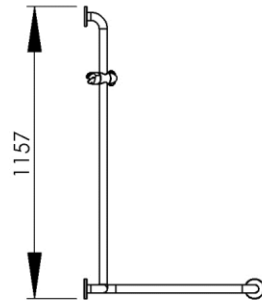

- GB** Grab rail horizontal with slider for shower head on the left 90° Ø32mm - 60 x 60 x 120cm - Finish Velvet grey & Chrome
- FR** Barre de douche horizontale avec curseur côté gauche 90° Ø32mm - 60 x 60 x 120cm - Finition Gris velours & Chrome
- DE** Horizontaler Haltegriff mit Duschkopfhalter links 90° Ø32mm - 60 x 60 x 120cm - Endfertigung Silbergrau matt & Chrom
- ES** Manillón horizontal ajustable para la ducha - lado izquierdo 90° Ø32mm - 60 x 60 x 120cm - Acabados Gris terciopelo & Cromo
- RU** Поручень безопасности с бегунком для лейки душа левый 90° Ø32mm - 60 x 60 x 120cm - Конечная обработка Серый бархат & Хром
- NL** Wandgreep unit met douchekop houder links 90° Ø32mm - 60 x 60 x 120cm - Uitvoering Grijs & Chrom

715 x 714 x 1157 mm

28.15 x 28.11 x 45.55 inches

Dimensions (Width x Depth x Height)

Dimensions (Largeur x Profondeur x Hauteur)

Abmessungen (Breite x Tiefe x Höhe)

Dimensiones (Anchura x Profundidad x Altura)

Размеры (Ширина x Глубина x Высота)

Afmetingen (Breedte x Diepte x Hoogte)

GB Features

Provided with a slider
Monobloc accessory
3 fixing points per support plate, oblong holes
Direct fixing on the wall (no interface between the wall and the accessory)
No visible screw
Screws and wallplugs included

DE Beschreibung

Der Duschkopfhalter wird durch einfachen Druck verschoben
Accessoire in einem Stück
3 Befestigungspunkten pro Platte, längliche Vorbohrungen.
Direkte Befestigung des Zubehöres auf der Wand (kein Teil zwischen Wand und Zubehör)
Unsichtbare Schrauben
Rostfreie Schrauben und Dübel migeliefert