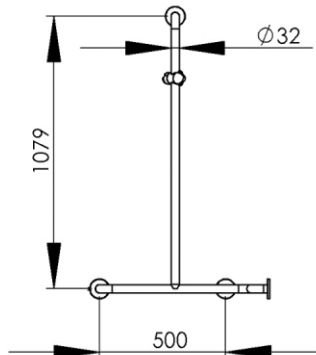

- GB** Grab rail horizontal with slider for shower head on the left 90° Ø32mm - 60 x 60 x 120cm - Finish Velvet grey & Chrome
- FR** Barre de douche horizontale avec curseur côté gauche 90° Ø32mm - 60 x 60 x 120cm - Finition Gris velours & Chrome
- DE** Horizontaler Haltegriff mit Duschkopfhalter links 90° Ø32mm - 60 x 60 x 120cm - Endfertigung Silbergrau matt & Chrom
- ES** Manillón horizontal ajustable para la ducha - lado izquierdo 90° Ø32mm - 60 x 60 x 120cm - Acabados Gris terciopelo & Cromo
- RU** Поручень безопасности с бегунком для лейки душа левый 90° Ø32mm - 60 x 60 x 120cm - Конечная обработка Серый бархат & Хром
- NL** Wandgreep unit met douchekop houder links 90° Ø32mm - 60 x 60 x 120cm - Uitvoering Grijs & Chrom

715 x 714 x 1157 mm

28.15 x 28.11 x 45.55 inches

Dimensions (Width x Depth x Height)

Dimensions (Largeur x Profondeur x Hauteur)

Abmessungen (Breite x Tiefe x Höhe)

Dimensiones (Anchura x Profundidad x Altura)

Размеры (Ширина x Глубина x Высота)

Afmetingen (Breedte x Diepte x Hoogte)

GB Features

Provided with a slider
Monobloc accessory
3 fixing points per support plate, oblong holes
Direct fixing on the wall (no interface between the wall and the accessory)
No visible screw
Screws and wallplugs included

DE Beschreibung

Der Duschkopfhalter wird durch einfachen Druck verschoben
Accessoire in einem Stück
3 Befestigungspunkten pro Platte, längliche Vorbohrungen.
Direkte Befestigung des Zubehöres auf der Wand (kein Teil zwischen Wand und Zubehör)
Unsichtbare Schrauben
Rostfreie Schrauben und Dübel migeliefert