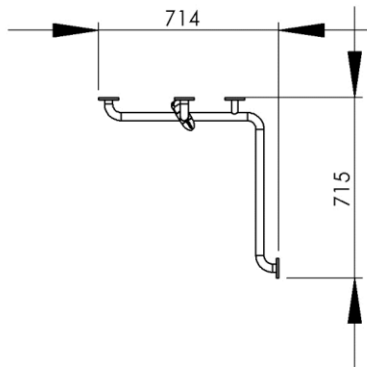

- GB** Grab rail horizontal with slider for shower head on the left 90° Ø32mm - 60 x 60 x 120cm - Finish Velvet grey & Chrome
- FR** Barre de douche horizontale avec curseur côté gauche 90° Ø32mm - 60 x 60 x 120cm - Finition Gris velours & Chrome
- DE** Horizontaler Haltegriff mit Duschkopfhalter links 90° Ø32mm - 60 x 60 x 120cm - Endfertigung Silbergrau matt & Chrom
- ES** Manillón horizontal ajustable para la ducha - lado izquierdo 90° Ø32mm - 60 x 60 x 120cm - Acabados Gris terciopelo & Cromo
- RU** Поручень безопасности с бегунком для лейки душа левый 90° Ø32mm - 60 x 60 x 120cm - Конечная обработка Серый бархат & Хром
- NL** Wandgreep unit met douchekop houder links 90° Ø32mm - 60 x 60 x 120cm - Uitvoering Grijs & Chrom

715 x 714 x 1157 mm

28.15 x 28.11 x 45.55 inches

Dimensions (Width x Depth x Height)

Dimensions (Largeur x Profondeur x Hauteur)

Abmessungen (Breite x Tiefe x Höhe)

Dimensiones (Anchura x Profundidad x Altura)

Размеры (Ширина x Глубина x Высота)

Afmetingen (Breedte x Diepte x Hoogte)

GB Features

Provided with a slider
Monobloc accessory
3 fixing points per support plate, oblong holes
Direct fixing on the wall (no interface between the wall and the accessory)
No visible screw
Screws and wallplugs included

DE Beschreibung

Der Duschkopfhalter wird durch einfachen Druck verschoben
Accessoire in einem Stück
3 Befestigungspunkten pro Platte, längliche Vorbohrungen.
Direkte Befestigung des Zubehöres auf der Wand (kein Teil zwischen Wand und Zubehör)
Unsichtbare Schrauben
Rostfreie Schrauben und Dübel migeliefert