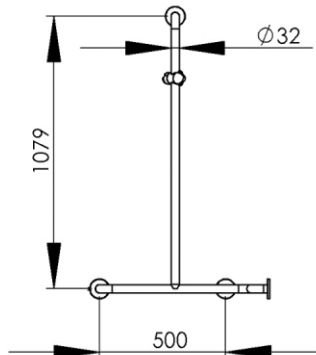

- GB** Grab rail horizontal with slider for shower head on the left 90° Ø32mm - 60 x 60 x 120cm - Finish Shiny polished
- FR** Barre de douche horizontale avec curseur côté gauche 90° Ø32mm - 60 x 60 x 120cm - Finition Poli brillant
- DE** Horizontaler Haltegriff mit Duschkopfhalter links 90° Ø32mm - 60 x 60 x 120cm - Endfertigung Hochglanz
- ES** Manillón horizontal ajustable para la ducha - lado izquierdo 90° Ø32mm - 60 x 60 x 120cm - Acabados Pulido brillante
- RU** Поручень безопасности с бегунком для лейки душа левый 90° Ø32mm - 60 x 60 x 120cm - Конечная обработка Блестящий
- NL** Wandgreep unit met douchekop houder links 90° Ø32mm - 60 x 60 x 120cm - Uitvoering Hoogglans

Dimensions (Width x Depth x Height)

Dimensions (Largeur x Profondeur x Hauteur)

Abmessungen (Breite x Tiefe x Höhe)

Dimensiones (Anchura x Profundidad x Altura)

Размеры (Ширина x Глубина x Высота)

Afmetingen (Breedte x Diepte x Hoogte)

715 x 714 x 1157 mm
28.15 x 28.11 x 45.55 inches
3.4508kg

GB Features

Provided with a slider
Monobloc accessory
3 fixing points per support plate, oblong holes
Direct fixing on the wall (no interface between the wall and the accessory)
No visible screw
Screws and wallplugs included

DE Beschreibung

Der Duschkopfhalter wird durch einfachen Druck verschoben
Accessoire in einem Stück
3 Befestigungspunkten pro Platte, längliche Vorbohrungen.
Direkte Befestigung des Zubehöres auf der Wand (kein Teil zwischen Wand und Zubehör)
Unsichtbare Schrauben
Rostfreie Schrauben und Dübel migeliefert