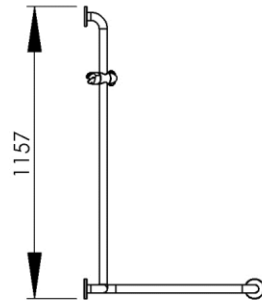

- GB** Grab rail horizontal with slider for shower head on the left 90° Ø32mm - 60 x 60 x 120cm - Finish Shiny polished
- FR** Barre de douche horizontale avec curseur côté gauche 90° Ø32mm - 60 x 60 x 120cm - Finition Poli brillant
- DE** Horizontaler Haltegriff mit Duschkopfhalter links 90° Ø32mm - 60 x 60 x 120cm - Endfertigung Hochglanz
- ES** Manillón horizontal ajustable para la ducha - lado izquierdo 90° Ø32mm - 60 x 60 x 120cm - Acabados Pulido brillante
- RU** Поручень безопасности с бегунком для лейки душа левый 90° Ø32mm - 60 x 60 x 120cm - Конечная обработка Блестящий
- NL** Wandgreep unit met douchekop houder links 90° Ø32mm - 60 x 60 x 120cm - Uitvoering Hoogglans

Dimensions (Width x Depth x Height)

Dimensions (Largeur x Profondeur x Hauteur)

Abmessungen (Breite x Tiefe x Höhe)

Dimensiones (Anchura x Profundidad x Altura)

Размеры (Ширина x Глубина x Высота)

Afmetingen (Breedte x Diepte x Hoogte)

715 x 714 x 1157 mm
28.15 x 28.11 x 45.55 inches
3.4508kg

GB Features

Provided with a slider
Monobloc accessory
3 fixing points per support plate, oblong holes
Direct fixing on the wall (no interface between the wall and the accessory)
No visible screw
Screws and wallplugs included

DE Beschreibung

Der Duschkopfhalter wird durch einfachen Druck verschoben
Accessoire in einem Stück
3 Befestigungspunkten pro Platte, längliche Vorbohrungen.
Direkte Befestigung des Zubehöres auf der Wand (kein Teil zwischen Wand und Zubehör)
Unsichtbare Schrauben
Rostfreie Schrauben und Dübel migeliefert