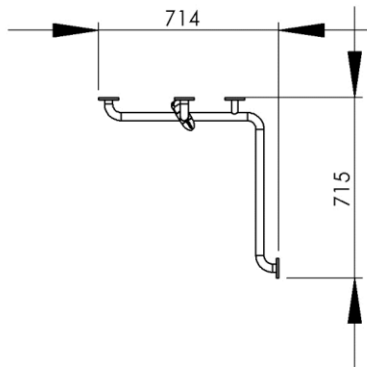

- GB** Grab rail horizontal with slider for shower head on the left 90° Ø32mm - 60 x 60 x 120cm - Finish Shiny polished
- FR** Barre de douche horizontale avec curseur côté gauche 90° Ø32mm - 60 x 60 x 120cm - Finition Poli brillant
- DE** Horizontaler Haltegriff mit Duschkopfhalter links 90° Ø32mm - 60 x 60 x 120cm - Endfertigung Hochglanz
- ES** Manillón horizontal ajustable para la ducha - lado izquierdo 90° Ø32mm - 60 x 60 x 120cm - Acabados Pulido brillante
- RU** Поручень безопасности с бегунком для лейки душа левый 90° Ø32mm - 60 x 60 x 120cm - Конечная обработка Блестящий
- NL** Wandgreep unit met douchekop houder links 90° Ø32mm - 60 x 60 x 120cm - Uitvoering Hoogglans

Dimensions (Width x Depth x Height)

Dimensions (Largeur x Profondeur x Hauteur)

Abmessungen (Breite x Tiefe x Höhe)

Dimensiones (Anchura x Profundidad x Altura)

Размеры (Ширина x Глубина x Высота)

Afmetingen (Breedte x Diepte x Hoogte)

715 x 714 x 1157 mm
28.15 x 28.11 x 45.55 inches
3.4508kg

GB Features

Provided with a slider
Monobloc accessory
3 fixing points per support plate, oblong holes
Direct fixing on the wall (no interface between the wall and the accessory)
No visible screw
Screws and wallplugs included

DE Beschreibung

Der Duschkopfhalter wird durch einfachen Druck verschoben
Accessoire in einem Stück
3 Befestigungspunkten pro Platte, längliche Vorbohrungen.
Direkte Befestigung des Zubehöres auf der Wand (kein Teil zwischen Wand und Zubehör)
Unsichtbare Schrauben
Rostfreie Schrauben und Dübel migeliefert