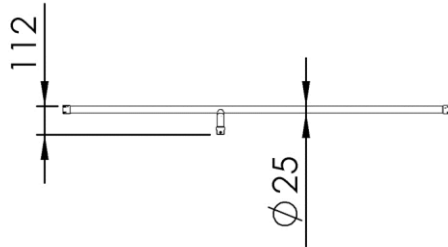

Dimensions (Width x Depth x Height)

Dimensions (Largeur x Profondeur x Hauteur)

Abmessungen (Breite x Tiefe x Höhe)

Dimensiones (Anchura x Profundidad x Altura)

Размеры (Ширина x Глубина x Высота)

Afmetingen (Breedte x Diepte x Hoogte)

30 x 112 x 1000 mm

1.18 x 4.41 x 39.37 inches

1.1kg

#### FR Caractéristiques

Tube Ø25mm  
 Le tube peut-être recoupé pour ajuster la longueur  
 Pince de serrage pour verre jusqu'à 9mm

#### ES Características

Barra Ø25mm  
 La barra puede ser recortada para ajuste del largo  
 Alicates de cierre para el vidrio hasta 9 mm