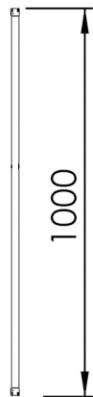

- GB** Horizontal stabiliser 100cm - Finish Chrome  
**FR** Tendeur horizontal 100cm - Finition Chrome  
**DE** Horizontaler Spanner 100cm - Endfertigung Chrom  
**ES** Barra estabilizadora 100cm - Acabados Cromo  
**RU** Стабилизатор горизонтальный 100см - Конечная обработка Хром  
**NL** Horizontale bevestigingsstang voor douchewand enkele bevestiging 100cm - Uitvoering Chroom

Dimensions (Width x Depth x Height)

Dimensions (Largeur x Profondeur x Hauteur)

Abmessungen (Breite x Tiefe x Höhe)

Dimensiones (Anchura x Profundidad x Altura)

Размеры (Ширина x Глубина x Высота)

Afmetingen (Breedte x Diepte x Hoogte)

30 x 112 x 1000 mm

1.18 x 4.41 x 39.37 inches

1.1kg

#### FR Caractéristiques

Tube Ø25mm  
 Le tube peut-être recoupé pour ajuster la longueur  
 Pince de serrage pour verre jusqu'à 9mm