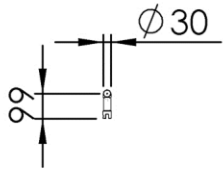

- GB** Horizontal stabiliser 100cm - Finish Chrome  
**FR** Tendeur horizontal 100cm - Finition Chrome  
**DE** Horizontaler Spanner 100cm - Endfertigung Chrom  
**ES** Barra estabilizadora 100cm - Acabados Cromo  
**RU** Стабилизатор горизонтальный 100см - Конечная обработка Хром  
**NL** Horizontale bevestigingsstang voor douchewand enkele bevestiging 100cm - Uitvoering Chroom

Dimensions (Width x Depth x Height)

Dimensions (Largeur x Profondeur x Hauteur)

Abmessungen (Breite x Tiefe x Höhe)

Dimensiones (Anchura x Profundidad x Altura)

Размеры (Ширина x Глубина x Высота)

Afmetingen (Breedte x Diepte x Hoogte)

#### FR Caractéristiques

Tube Ø25mm  
 Le tube peut-être recoupé pour ajuster la longueur  
 Pince de serrage pour verre jusqu'à 9mm

#### ES Características

Barra Ø25mm  
 La barra puede ser recortada para ajuste del largo  
 Alicates de cierre para el vidrio hasta 9 mm