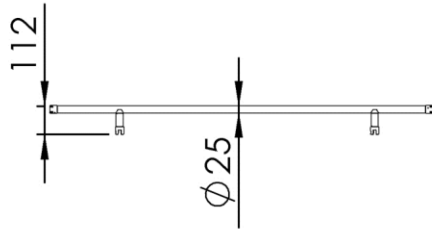

- GB** Double horizontal stabiliser 150cm - Finish Chrome
- FR** Double tendeur horizontal 150cm - Finition Chrome
- DE** Doppelter horizontaler Spanner 150cm - Endfertigung Chrom
- ES** Doble barra estabilizadora 150cm - Acabados Cromo
- RU** Стабилизатор двойной горизонтальный 150см - Конечная обработка Хром
- NL** Horizontale bevestigingsstang voor douchewand dubbele bevestiging 150cm - Uitvoering Chroom

Dimensions (Width x Depth x Height)

Dimensions (Largeur x Profondeur x Hauteur)

Abmessungen (Breite x Tiefe x Höhe)

Dimensiones (Anchura x Profundidad x Altura)

Размеры (Ширина x Глубина x Высота)

Afmetingen (Breedte x Diepte x Hoogte)

30 x 112 x 1500 mm

1.18 x 4.41 x 59.06 inches

1.56kg

GB Features

Bar Ø25mm
Tube can be shortened
Brackets for up to 9mm thickness of glass shelf

FR Caractéristiques

Tube Ø25mm
Le tube peut-être recoupé pour ajuster la longueur
Pince de serrage pour verre jusqu'à 9mm

DE Beschreibung

Stange Ø25mm
Länge bei Bedarf verkürzbar
Klemmen für bis zu 9mm dickes Glas

ES Características

Barra Ø25mm
La barra puede ser recortada para ajuste del largo
Alicates de cierre para el vidrio hasta 9 mm