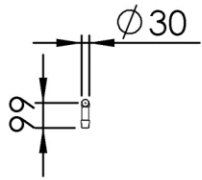

- GB** Double horizontal stabiliser 150cm - Finish Chrome
- FR** Double tendeur horizontal 150cm - Finition Chrome
- DE** Doppelter horizontaler Spanner 150cm - Endfertigung Chrom
- ES** Doble barra estabilizadora 150cm - Acabados Cromo
- RU** Стабилизатор двойной горизонтальный 150см - Конечная обработка Хром
- NL** Horizontale bevestigingsstang voor douchewand dubbele bevestiging 150cm - Uitvoering Chroom

Dimensions (Width x Depth x Height)

Dimensions (Largeur x Profondeur x Hauteur)

Abmessungen (Breite x Tiefe x Höhe)

Dimensiones (Anchura x Profundidad x Altura)

Размеры (Ширина x Глубина x Высота)

Afmetingen (Breedte x Diepte x Hoogte)

30 x 112 x 1500 mm

1.18 x 4.41 x 59.06 inches

1.56kg

GB Features

Bar Ø25mm
Tube can be shortened
Brackets for up to 9mm thickness of glass shelf

FR Caractéristiques

Tube Ø25mm
Le tube peut-être recoupé pour ajuster la longueur
Pince de serrage pour verre jusqu'à 9mm

DE Beschreibung

Stange Ø25mm
Länge bei Bedarf verkürzbar
Klemmen für bis zu 9mm dickes Glas

ES Características

Barra Ø25mm
La barra puede ser recortada para ajuste del largo
Alicates de cierre para el vidrio hasta 9 mm