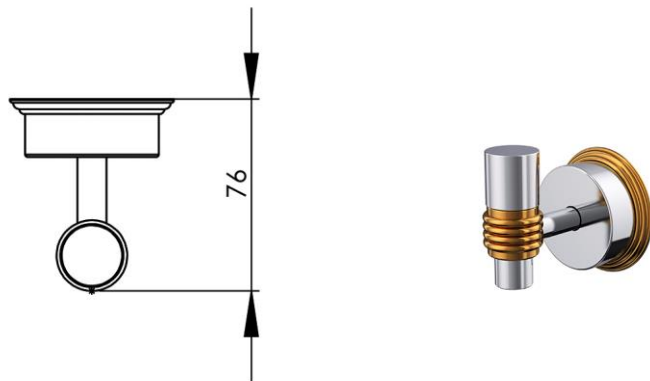

1. **GB** Hook - Finish Chrome & Gold
   FR Patère simple - Finition Chrome & Or
   DE Einfacher Haken - Endfertigung Chrom & Gold
   ES Percha - Acabados Cromo & Oro
   RU Крючок-вешалка - Конечная обработка Хром & Золото
   NL Enkele handdoekhaak - Uitvoering Chrom & Goud

Dimensions (Width x Depth x Height)

Dimensions (Largeur x Profondeur x Hauteur)

Abmessungen (Breite x Tiefe x Höhe)

Dimensiones (Anchura x Profundidad x Altura)

Размеры (Ширина x Глубина x Высота)

Afmetingen (Breedte x Diepte x Hoogte)

65 x 76 x 72 mm

2.56 x 2.99 x 2.83 inches

GB Features

Monobloc accessory
Decorating surrounding of wall plate
3 fixing points per support plate, oblong holes
Direct fixing on the wall (no interface between the wall and the accessory)
No visible screw
Screws and wallplugs included

FR Caractéristiques

Accessoire monobloc
Bague arrière de finition
3 points de fixation par platine, trous oblongs
Fixation directe de l'accessoire dans le mur (pas d'interface entre le mur et l'accessoire)
Pas de vis apparentes
Visserie et chevilles fournies

DE Beschreibung

Accessoire in einem Stück
Zierring um die Befestigungsplatine
3 Befestigungspunkte pro Platine, ovale Vorbohrungen
Direkte Befestigung des Accessoires an der Wand (ohne Teil zwischen Wand und Zubehör)
Verdeckte Schrauben
Rostfreie Schrauben und Dübel mitgeliefert

ES Características

Accesorio monobloc
3 puntos de fijación por platina, agujero oblongos
Fijación directa del accesorio en la pared (ningún interfaz entre la pared y el accesorio)
Tornillos tapados
Tornillos y tacos incluidos

RU Характеристики

Цельный аксессуар
Декоративное кольцо
Три точки фиксации на опорной пластине, продолговатые отверстия
Фиксация непосредственно в стену (нет зазора между аксессуаром и стеной)
Скрытое крепление
Крепёжные детали прилагаются

NL Kenmerken

Monoblok accessoire
Decor ring achterplaat
3 bevestigingspunten ovale gaten
Geen zichtbare schroeven
Directe bevestiging van de accessoire aan de muur (geen puntschroefje)
Schroeven en pluggen meegeleverd

Materials

Chromed metal
Support plate non-oxidizing
Stainless steel screws

Matériaux

Métal chromé
Platine non oxydable
Visserie inox

Material

Metall verchromt
Wandplatine nicht oxidierend
Schrauben aus Edelstahl

Materiales

Metal cromado
Platina non oxidable
Tornillos de acero inoxidable

Материал

Металл хромированный
Нержавеющая опорная пластина
Крепёжные детали - нержавеющая сталь

Materiaal

Verchromd metaal
Roestvrij plaatje
RVS schroeven