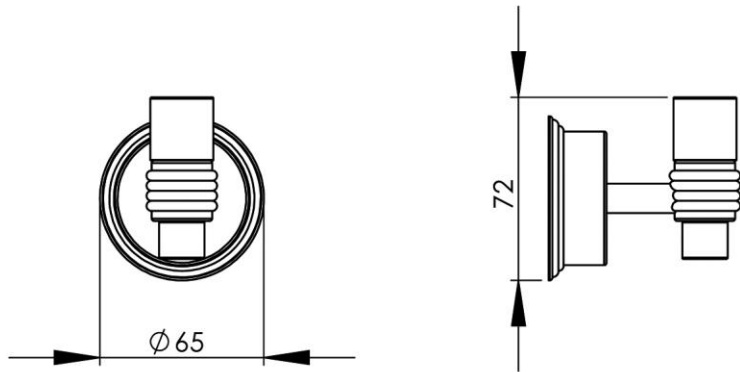

Dimensions (Width x Depth x Height)

Dimensions (Largeur x Profondeur x Hauteur)

Abmessungen (Breite x Tiefe x Höhe)

Dimensiones (Anchura x Profundidad x Altura)

Размеры (Ширина x Глубина x Высота)

Afmetingen (Breedte x Diepte x Hoogte)

65 x 76 x 72 mm

2.56 x 2.99 x 2.83 inches

#### DE Beschreibung

Accessoire in einem Stück  
 Zierring um die Befestigungsplatine  
 3 Befestigungspunkte pro Platine, ovale Vorbohrungen  
 Direkte Befestigung des Accessoires an der Wand (ohne Teil zwischen Wand und Zubehör)  
 Verdeckte Schrauben  
 Rostfreie Schrauben und Dübel mitgeliefert