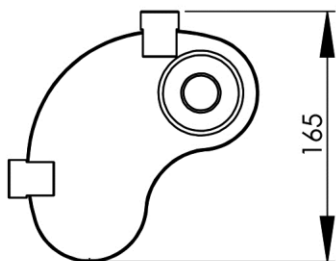

- GB** Corner soap holder - Finish White & Matt white
FR Porte-savon d'angle + supports - Finition Blanc & Blanc mat
DE Eckseifenschale - Endfertigung Weiss & Mattweiss
ES Jabonera de esquina - Acabados Blanco & Blanco mate
RU Мыльница угловая + крепления - Конечная обработка Белый & Белый матовый
NL Hoekzeephouder met bevestiging - Uitvoering Wit & Wit mat

Dimensions (Width x Depth x Height)

Dimensions (Largeur x Profondeur x Hauteur)

Abmessungen (Breite x Tiefe x Höhe)

Dimensiones (Anchura x Profundidad x Altura)

Размеры (Ширина x Глубина x Высота)

Afmetingen (Breedte x Diepte x Hoogte)

167 x 164 x 25 mm

6.57 x 6.46 x 0.98 inches

0.2905kg

GB Features

2 fixing points
 Mounted in the corner for better resistance to being torn off
 Screws and wallplugs included

FR Caractéristiques

2 points de fixation
 Mise en œuvre en angle offrant une grande résistance à l'arrachement
 Visserie et chevilles fournies

DE Beschreibung

2 Befestigungspunkte
 Besonders solide Eckhalterung
 Rostfreie Schrauben und Dübel mitgeliefert

ES Características

2 puntos de anclaje
 Instalado para esquina ofreciendo alta resistencia al arrancamiento
 Tornillos y tacos incluidos