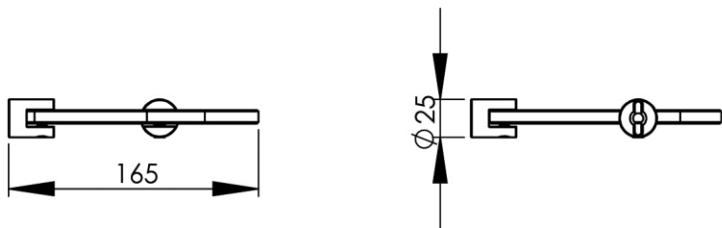

- GB** Corner soap holder - Finish White & Matt white
FR Porte-savon d'angle + supports - Finition Blanc & Blanc mat
DE Eckseifenschale - Endfertigung Weiss & Mattweiss
ES Jabonera de esquina - Acabados Blanco & Blanco mate
RU Мыльница угловая + крепления - Конечная обработка Белый & Белый матовый
NL Hoekzeephouder met bevestiging - Uitvoering Wit & Wit mat

Dimensions (Width x Depth x Height)

Dimensions (Largeur x Profondeur x Hauteur)

Abmessungen (Breite x Tiefe x Höhe)

Dimensiones (Anchura x Profundidad x Altura)

Размеры (Ширина x Глубина x Высота)

Afmetingen (Breedte x Diepte x Hoogte)

167 x 164 x 25 mm

6.57 x 6.46 x 0.98 inches

0.2905kg

GB Features

2 fixing points
 Mounted in the corner for better resistance to being torn off
 Screws and wallplugs included

FR Caractéristiques

2 points de fixation
 Mise en œuvre en angle offrant une grande résistance à l'arrachement
 Visserie et chevilles fournies

DE Beschreibung

2 Befestigungspunkte
 Besonders solide Eckhalterung
 Rostfreie Schrauben und Dübel mitgeliefert

ES Características

2 puntos de anclaje
 Instalado para esquina ofreciendo alta resistencia al arrancamiento
 Tornillos y tacos incluidos