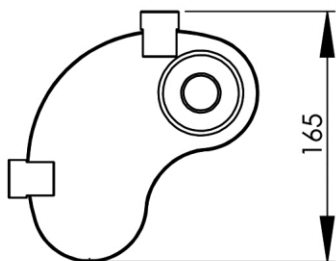

- GB** Corner soap holder - Finish White & Timeless Rust
- FR** Porte-savon d'angle + supports - Finition Blanc & Timeless Rust
- DE** Eckseifenschale - Endfertigung Weiss & Timeless Rust
- ES** Jabonera de esquina - Acabados Blanco & Timeless Rust
- RU** Мыльница угловая + крепления - Конечная обработка Белый & Таймлес Раст
- NL** Hoekzeephouder met bevestiging - Uitvoering Wit & Timeless Roest

Dimensions (Width x Depth x Height)

Dimensions (Largeur x Profondeur x Hauteur)

Abmessungen (Breite x Tiefe x Höhe)

Dimensiones (Anchura x Profundidad x Altura)

Размеры (Ширина x Глубина x Высота)

Afmetingen (Breedte x Diepte x Hoogte)

167 x 164 x 25 mm

6.57 x 6.46 x 0.98 inches

0.2905kg

GB Features

2 fixing points
Mounted in the corner for better resistance to being torn off
Screws and wallplugs included

FR Caractéristiques

2 points de fixation
Mise en œuvre en angle offrant une grande résistance à l'arrachement
Visserie et chevilles fournies

DE Beschreibung

2 Befestigungspunkte
Besonders solide Eckhalterung
Rostfreie Schrauben und Dübel mitgeliefert

ES Características

2 puntos de anclaje
Instalado para esquina ofreciendo alta resistencia al arrancamiento
Tornillos y tacos incluidos