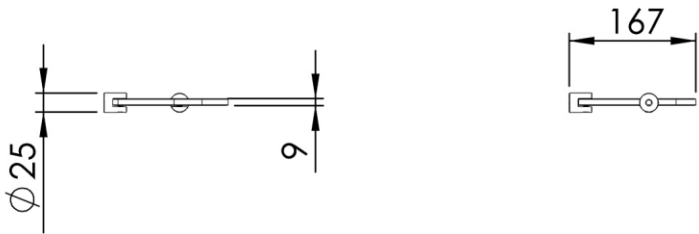

Dimensions (Width x Depth x Height)

Dimensions (Largeur x Profondeur x Hauteur)

Abmessungen (Breite x Tiefe x Höhe)

Dimensiones (Anchura x Profundidad x Altura)

Размеры (Ширина x Глубина x Высота)

Afmetingen (Breedte x Diepte x Hoogte)

167 x 164 x 25 mm

6.57 x 6.46 x 0.98 inches

0.2905kg

GB Features

2 fixing points
Mounted in the corner for better resistance to being torn off
Screws and wallplugs included

FR Caractéristiques

2 points de fixation
Mise en œuvre en angle offrant une grande résistance à l'arrachement
Visserie et chevilles fournies