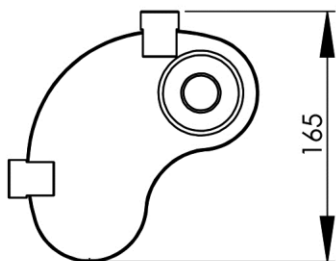

- GB** Corner soap holder - Finish White & Supreme Gold
- FR** Porte-savon d'angle + supports - Finition Blanc & Supreme Gold
- DE** Eckseifenschale - Endfertigung Weiss & Supreme Gold
- ES** Jabonera de esquina - Acabados Blanco & Supreme Gold
- RU** Мыльница угловая + крепления - Конечная обработка Белый & Супрем Голд
- NL** Hoekzeephouder met bevestiging - Uitvoering Wit & Supreme Goud

Dimensions (Width x Depth x Height)

Dimensions (Largeur x Profondeur x Hauteur)

Abmessungen (Breite x Tiefe x Höhe)

Dimensiones (Anchura x Profundidad x Altura)

Размеры (Ширина x Глубина x Высота)

Afmetingen (Breedte x Diepte x Hoogte)

167 x 164 x 25 mm

6.57 x 6.46 x 0.98 inches

0.2905kg