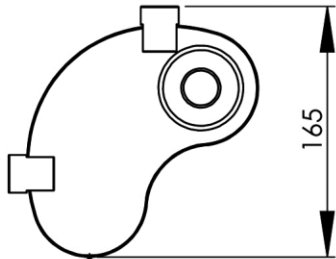

- GB** Corner soap holder - Finish White & Matt black
FR Porte-savon d'angle + supports - Finition Blanc & Noir mat
DE Eckseifenschale - Endfertigung Weiss & Mattschwarz
ES Jabonera de esquina - Acabados Blanco & Negro mate
RU Мыльница угловая + крепления - Конечная обработка Белый & Матовый черный
NL Hoekzeephouder met bevestiging - Uitvoering Wit & Zwart mat

Dimensions (Width x Depth x Height)

Dimensions (Largeur x Profondeur x Hauteur)

Abmessungen (Breite x Tiefe x Höhe)

Dimensiones (Anchura x Profundidad x Altura)

Размеры (Ширина x Глубина x Высота)

Afmetingen (Breedte x Diepte x Hoogte)

167 x 164 x 25 mm

6.57 x 6.46 x 0.98 inches

0.2905kg

GB Features

2 fixing points
 Mounted in the corner for better resistance to being torn off
 Screws and wallplugs included

FR Caractéristiques

2 points de fixation
 Mise en œuvre en angle offrant une grande résistance à l'arrachement
 Visserie et chevilles fournies

DE Beschreibung

2 Befestigungspunkte
 Besonders solide Eckhalterung
 Rostfreie Schrauben und Dübel mitgeliefert

ES Características

2 puntos de anclaje
 Instalado para esquina ofreciendo alta resistencia al arrancamiento
 Tornillos y tacos incluidos