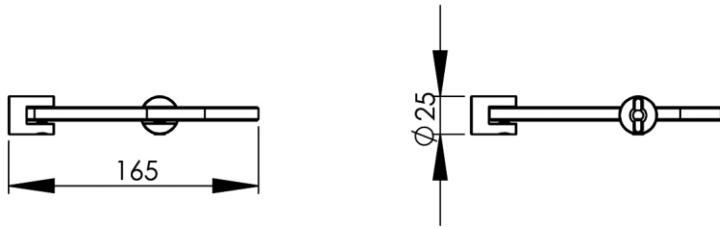

- GB** Corner soap holder - Finish White & Matt black
FR Porte-savon d'angle + supports - Finition Blanc & Noir mat
DE Eckseifenschale - Endfertigung Weiss & Mattschwarz
ES Jabonera de esquina - Acabados Blanco & Negro mate
RU Мыльница угловая + крепления - Конечная обработка Белый & Матовый черный
NL Hoekzeephouder met bevestiging - Uitvoering Wit & Zwart mat

Dimensions (Width x Depth x Height)

Dimensions (Largeur x Profondeur x Hauteur)

Abmessungen (Breite x Tiefe x Höhe)

Dimensiones (Anchura x Profundidad x Altura)

Размеры (Ширина x Глубина x Высота)

Afmetingen (Breedte x Diepte x Hoogte)

167 x 164 x 25 mm

6.57 x 6.46 x 0.98 inches

0.2905kg

GB Features

2 fixing points
 Mounted in the corner for better resistance to being torn off
 Screws and wallplugs included

FR Caractéristiques

2 points de fixation
 Mise en œuvre en angle offrant une grande résistance à l'arrachement
 Visserie et chevilles fournies

DE Beschreibung

2 Befestigungspunkte
 Besonders solide Eckhalterung
 Rostfreie Schrauben und Dübel mitgeliefert

ES Características

2 puntos de anclaje
 Instalado para esquina ofreciendo alta resistencia al arrancamiento
 Tornillos y tacos incluidos