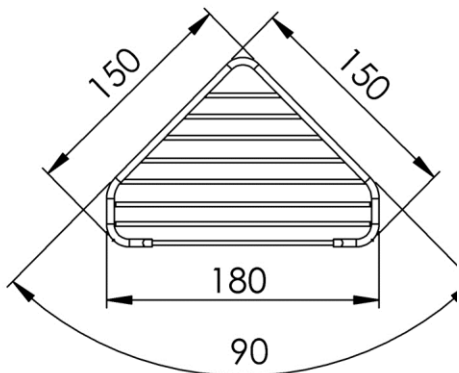

Dimensions (Width x Depth x Height)

Dimensions (Largeur x Profondeur x Hauteur)

Abmessungen (Breite x Tiefe x Höhe)

Dimensiones (Anchura x Profundidad x Altura)

Размеры (Ширина x Глубина x Высота)

Afmetingen (Breedte x Diepte x Hoogte)

150 x 150 x 34 mm

5.91 x 5.91 x 1.34 inches

0.2354kg