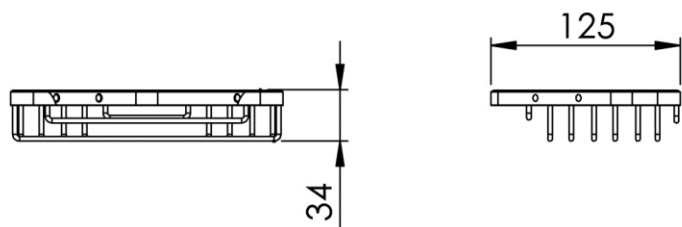

- GB** Triangular soap holder - Finish Matt white
- FR** Porte-savon grillagé d'angle - Finition Blanc mat
- DE** Eckseifenkorb - Endfertigung Mattweiss
- ES** Jabonera con rejilla de esquina - Acabados Blanco mate
- RU** Мыльница-решётка угловая - Конечная обработка Белый матовый
- NL** Hoekzeephouder - Uitvoering Wit mat

Dimensions (Width x Depth x Height)

Dimensions (Largeur x Profondeur x Hauteur)

Abmessungen (Breite x Tiefe x Höhe)

Dimensiones (Anchura x Profundidad x Altura)

Размеры (Ширина x Глубина x Высота)

Afmetingen (Breedte x Diepte x Hoogte)

150 x 150 x 34 mm

5.91 x 5.91 x 1.34 inches

0.2354kg