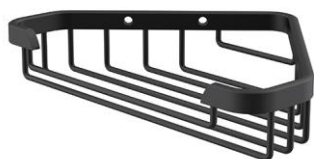

- GB** Triangular soap holder - Finish Matt black
- FR** Porte-savon grillagé d'angle - Finition Noir mat
- DE** Eckseifenkorb - Endfertigung Mattschwarz
- ES** Jabonera con rejilla de esquina - Acabados Negro mate
- RU** Мыльница-решётка угловая - Конечная обработка Матовый черный
- NL** Hoekzeephouder - Uitvoering Zwart mat

150 x 150 x 34 mm

5.91 x 5.91 x 1.34 inches

0.2354kg

GB Features

3 fixing points
Mounted in the edge for optimal resistance to being torn off
Screws and wallplugs included

FR Caractéristiques

3 points de fixation
Mise en œuvre en angle offrant une grande résistance à l'arrachement
Visserie et chevilles fournies

DE Beschreibung

3 Befestigungspunkte
Solide Anbringung in der Ecke
Rostfreie Schrauben und Dübel mitgeliefert

ES Características

3 puntos de anclaje
Instalado para esquina ofreciendo alta resistencia al arrancamiento
Tornillos y tacos incluidos