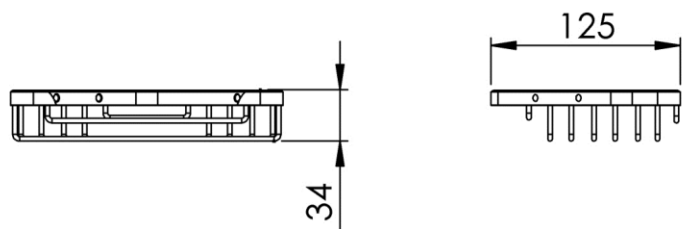

- GB** Triangular soap holder - Finish Matt black
- FR** Porte-savon grillagé d'angle - Finition Noir mat
- DE** Eckseifenkorb - Endfertigung Mattschwarz
- ES** Jabonera con rejilla de esquina - Acabados Negro mate
- RU** Мыльница-решётка угловая - Конечная обработка Матовый черный
- NL** Hoekzeephouder - Uitvoering Zwart mat

Dimensions (Width x Depth x Height)

Dimensions (Largeur x Profondeur x Hauteur)

Abmessungen (Breite x Tiefe x Höhe)

Dimensiones (Anchura x Profundidad x Altura)

Размеры (Ширина x Глубина x Высота)

Afmetingen (Breedte x Diepte x Hoogte)

150 x 150 x 34 mm

5.91 x 5.91 x 1.34 inches

0.2354kg

GB Features

3 fixing points
Mounted in the edge for optimal resistance to being torn off
Screws and wallplugs included

FR Caractéristiques

3 points de fixation
Mise en œuvre en angle offrant une grande résistance à l'arrachement
Visserie et chevilles fournies

DE Beschreibung

3 Befestigungspunkte
Solide Anbringung in der Ecke
Rostfreie Schrauben und Dübel mitgeliefert

ES Características

3 puntos de anclaje
Instalado para esquina ofreciendo alta resistencia al arrancamiento
Tornillos y tacos incluidos