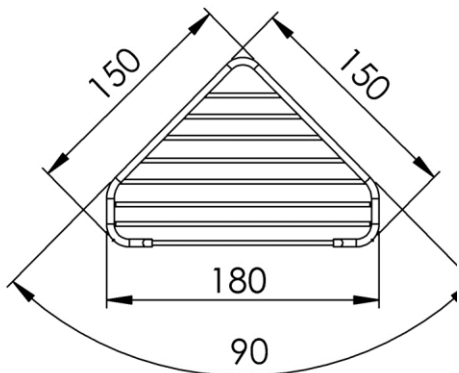

Dimensions (Width x Depth x Height)

Dimensions (Largeur x Profondeur x Hauteur)

Abmessungen (Breite x Tiefe x Höhe)

Dimensiones (Anchura x Profundidad x Altura)

Размеры (Ширина x Глубина x Высота)

Afmetingen (Breedte x Diepte x Hoogte)

150 x 150 x 34 mm

5.91 x 5.91 x 1.34 inches

0.29kg