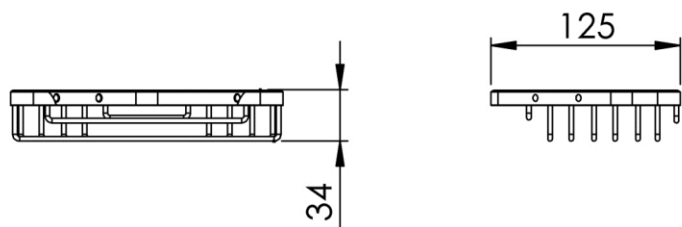

- GB** Triangular soap holder - Finish Chrome
- FR** Porte-savon grillagé d'angle - Finition Chrome
- DE** Eckseifenkorb - Endfertigung Chrom
- ES** Jabonera con rejilla de esquina - Acabados Cromo
- RU** Мыльница-решётка угловая - Конечная обработка Хром
- NL** Hoekzeephouder - Uitvoering Chrom

Dimensions (Width x Depth x Height)

Dimensions (Largeur x Profondeur x Hauteur)

Abmessungen (Breite x Tiefe x Höhe)

Dimensiones (Anchura x Profundidad x Altura)

Размеры (Ширина x Глубина x Высота)

Afmetingen (Breedte x Diepte x Hoogte)

150 x 150 x 34 mm

5.91 x 5.91 x 1.34 inches

0.29kg