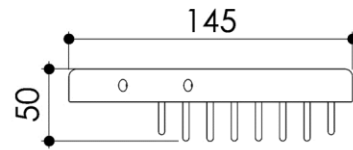

**Материал**

Металл с эпоксидным покрытием  
Крепёжные детали - нержавеющая сталь

**Materiaal**

Metal met epoxy coating  
RVS schroeven

175 x 175 x 50 mm

6.89 x 6.89 x 1.97 inches

0.45kg

Dimensions (Width x Depth x Height)

Dimensions (Largeur x Profondeur x Hauteur)

Abmessungen (Breite x Tiefe x Höhe)

Dimensiones (Anchura x Profundidad x Altura)

Размеры (Ширина x Глубина x Высота)

Afmetingen (Breedte x Diepte x Hoogte)