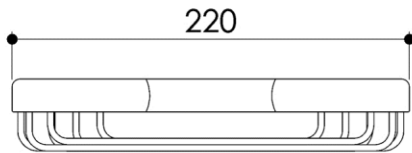

**RU** Характеристики

4 точки фиксации  
Прочное угловое крепление  
Крепёжные детали прилагаются

**NL** Kenmerken

4 bevestigingspunten  
Installatie in de hoek voor lange levensduur  
Schroeven en pluggen meegeleverd

**Материал**

Металл с эпоксидным покрытием  
Крепёжные детали - нержавеющая сталь

**Materiaal**

Metal met epoxy coating  
RVS schroeven

175 x 175 x 50 mm

6.89 x 6.89 x 1.97 inches

0.45kg

Dimensions (Width x Depth x Height)