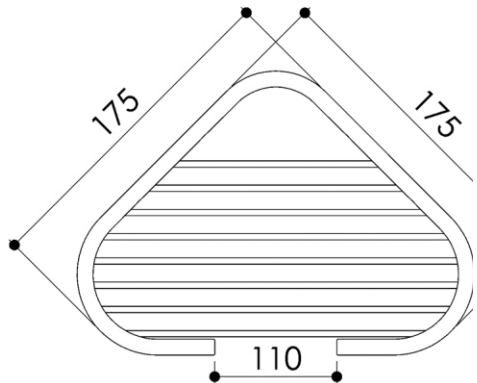

**Материал**

Металл с эпоксидным покрытием  
Крепёжные детали - нержавеющая сталь

**Materiaal**

Metal met epoxy coating  
RVS schroeven

175 x 175 x 50 mm

6.89 x 6.89 x 1.97 inches

0.45kg

Dimensions (Width x Depth x Height)

Dimensions (Largeur x Profondeur x Hauteur)

Abmessungen (Breite x Tiefe x Höhe)

Dimensiones (Anchura x Profundidad x Altura)

Размеры (Ширина x Глубина x Высота)

Afmetingen (Breedte x Diepte x Hoogte)