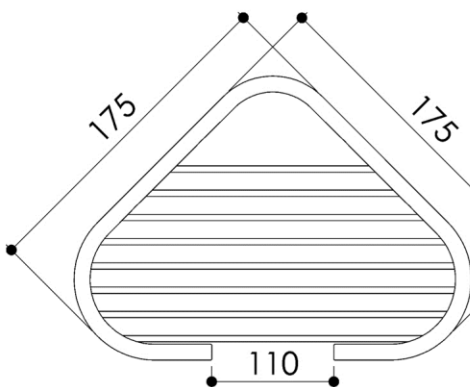

Dimensions (Width x Depth x Height)

Dimensions (Largeur x Profondeur x Hauteur)

Abmessungen (Breite x Tiefe x Höhe)

Dimensiones (Anchura x Profundidad x Altura)

Размеры (Ширина x Глубина x Высота)

Afmetingen (Breedte x Diepte x Hoogte)

175 x 175 x 50 mm

6.89 x 6.89 x 1.97 inches

0.45kg

(GB) Features

4 fixing points
 Mounted in the corner for optimal resistance to being torn off
 Screws and wallplugs included

(FR) Caractéristiques

4 points de fixation
 Mise en œuvre en angle offrant une grande résistance à l'arrachement
 Visserie et chevilles fournies