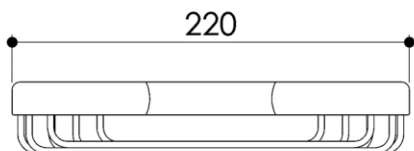

- (GB) Triangular basket sponge holder - Finish Chrome
 (FR) Porte-éponge grillagé d'angle - Finition Chrome
 (DE) Eckablagekorb - Endfertigung Chrom
 (ES) Jabonera de rejilla profunda - Acabados Cromo
 (RU) Полка для мочалки решетчатая угловая - Конечная обработка Хром
 (NL) Hoeksponshouder - Uitvoering Chroom

Dimensions (Width x Depth x Height)

Dimensions (Largeur x Profondeur x Hauteur)

Abmessungen (Breite x Tiefe x Höhe)

Dimensiones (Anchura x Profundidad x Altura)

Размеры (Ширина x Глубина x Высота)

Afmetingen (Breedte x Diepte x Hoogte)

175 x 175 x 50 mm

6.89 x 6.89 x 1.97 inches

0.45kg

(GB) Features

4 fixing points
 Mounted in the corner for optimal resistance to being torn off
 Screws and wallplugs included

(FR) Caractéristiques

4 points de fixation
 Mise en œuvre en angle offrant une grande résistance à l'arrachement
 Visserie et chevilles fournies

(DE) Beschreibung

4 Befestigungspunkte
 Besonders solide Eckhalterung
 Rostfreie Schrauben und Dübel mitgeliefert

(ES) Características

4 puntos de anclaje
 Instalado para esquina ofreciendo alta resistencia al arrancamiento
 Tornillos y tacos incluidos