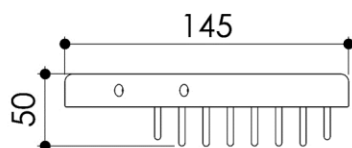

- (GB) Triangular basket sponge holder - Finish Chrome
 (FR) Porte-éponge grillagé d'angle - Finition Chrome
 (DE) Eckablagekorb - Endfertigung Chrom
 (ES) Jabonera de rejilla profunda - Acabados Cromo
 (RU) Полка для мочалки решетчатая угловая - Конечная обработка Хром
 (NL) Hoeksponshouder - Uitvoering Chroom

Dimensions (Width x Depth x Height)

Dimensions (Largeur x Profondeur x Hauteur)

Abmessungen (Breite x Tiefe x Höhe)

Dimensiones (Anchura x Profundidad x Altura)

Размеры (Ширина x Глубина x Высота)

Afmetingen (Breedte x Diepte x Hoogte)

175 x 175 x 50 mm

6.89 x 6.89 x 1.97 inches

0.45kg

(GB) Features

4 fixing points
 Mounted in the corner for optimal resistance to being torn off
 Screws and wallplugs included

(FR) Caractéristiques

4 points de fixation
 Mise en œuvre en angle offrant une grande résistance à l'arrachement
 Visserie et chevilles fournies