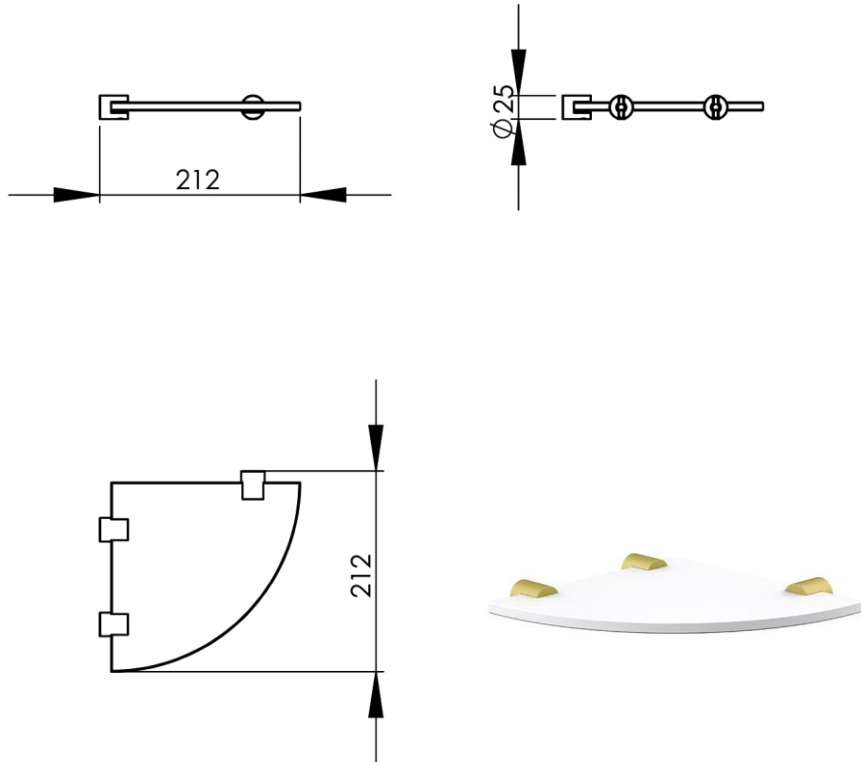

- GB** Corner shelf - Finish White & Supreme Gold
- FR** Tablette d'angle - Finition Blanc & Supreme Gold
- DE** Eckablage - Endfertigung Weiss & Supreme Gold
- ES** Repisa para esquina - Acabados Blanco & Supreme Gold
- RU** Полочка угловая - Конечная обработка Белый & Супрем Голд
- NL** Hoekplanchet - Uitvoering Wit & Supreme Goud

Dimensions (Width x Depth x Height)

Dimensions (Largeur x Profondeur x Hauteur)

Abmessungen (Breite x Tiefe x Höhe)

Dimensiones (Anchura x Profundidad x Altura)

Размеры (Ширина x Глубина x Высота)

Afmetingen (Breedte x Diepte x Hoogte)

212 x 212 x 25 mm

8.35 x 8.35 x 0.98 inches

0.6061kg

GB Features

3 fixing points
Mounted in the corner for better resistance to being torn off
Screws and wallplugs included

FR Caractéristiques

3 points de fixation
Mise en œuvre en angle offrant une grande résistance à l'arrachement
Visserie et chevilles fournies

DE Beschreibung

3 Befestigungspunkte
Anbringung in der Ecke für optimalen Schutz gegen Herausreißen
Rostfreie Schrauben und Dübel migeliefert

ES Características

3 puntos de anclaje
Instalado para esquina ofreciendo alta resistencia al arrancamiento
Tornillos y tacos incluidos