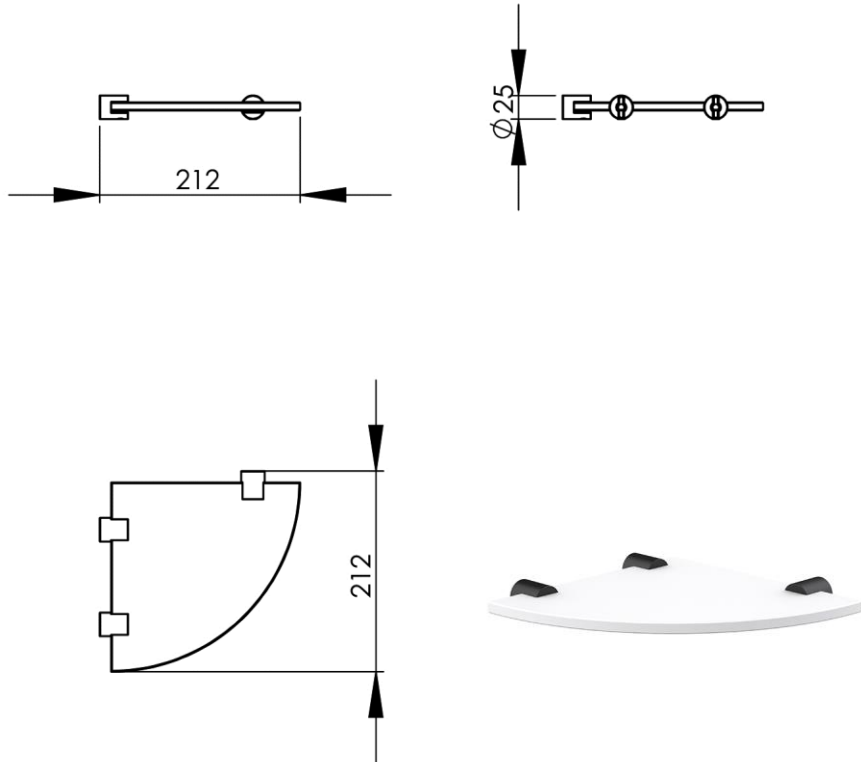

- GB** Corner shelf - Finish White & Matt black
- FR** Tablette d'angle - Finition Blanc & Noir mat
- DE** Eckablage - Endfertigung Weiss & Mattschwarz
- ES** Repisa para esquina - Acabados Blanco & Negro mate
- RU** Полочка угловая - Конечная обработка Белый & Матовый черный
- NL** Hoekplanchet - Uitvoering Wit & Zwart mat

Dimensions (Width x Depth x Height)

Dimensions (Largeur x Profondeur x Hauteur)

Abmessungen (Breite x Tiefe x Höhe)

Dimensiones (Anchura x Profundidad x Altura)

Размеры (Ширина x Глубина x Высота)

Afmetingen (Breedte x Diepte x Hoogte)

212 x 212 x 25 mm

8.35 x 8.35 x 0.98 inches

0.6061kg