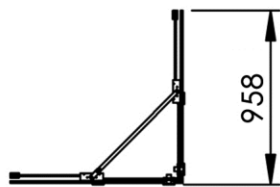

- GB** Shower corner cabin 2 fixed + 2 sliding panels 95 x 95cm - Finish Shiny polished
- FR** Cabine d'angle 2 fixes + 2 mobiles 95 x 95cm - Finition Poli brillant
- DE** Eckkabine 2 festehende + 2 gleitende Glasteile 95 x 95cm - Endfertigung Hochglanz
- ES** Cabina de esquina 2 fijas + 2 móviles 95 x 95cm - Acabados Pulido brillante
- RU** Душевой уголок 2 подвижные и 2 фиксированные панели 95 x 95cm - Конечная обработка Блестящий
- NL** Hoekkabine met 2 schuifwanden + 2 vaste wanden 95 x 95cm - Uitvoering Hoogglans

958 x 958 x 2086 mm

37.72 x 37.72 x 82.13 inches

Dimensions (Width x Depth x Height)

Dimensions (Largeur x Profondeur x Hauteur)

Abmessungen (Breite x Tiefe x Höhe)

Dimensiones (Anchura x Profundidad x Altura)

Размеры (Ширина x Глубина x Высота)

Afmetingen (Breedte x Diepte x Hoogte)

GB Features

Height : 2.08 m (standard height for shower door)
 Aesthetics : Fixing is hidden
 Adjustment : In the case of out of square angle of the wall, this can be corrected by the hidden compensator profile (inside the profile).
 Mecanism : Adjustable rollers
 Abutment : Integrated in the horizontal rail as well as on the vertical profile
 Watertightness : A vertical seal + horizontal rail + vertical profile

DE Beschreibung

Höhe : 2.08 m (Standard)
 Ästhetik : keinerlei sichtbare Schrauben
 Montage : Ausgleich von Wandschräge von aussen unsichtbar (innerhalb des Profils)
 Mechanismus : einstellbare Rollen (exzentrisch)
 Anschlag : integriert auf der Führungsschiene und dem Anschlagprofil
 Dichtheit : vertikale Dichtung, Dichtungsschiene und Dichtung im Anschlagprofil