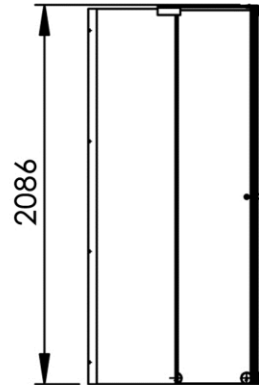

- GB** Shower corner cabin 2 fixed + 2 sliding panels 95 x 95cm - Finish Shiny polished
- FR** Cabine d'angle 2 fixes + 2 mobiles 95 x 95cm - Finition Poli brillant
- DE** Eckkabine 2 festehende + 2 gleitende Glasteile 95 x 95cm - Endfertigung Hochglanz
- ES** Cabina de esquina 2 fijas + 2 móviles 95 x 95cm - Acabados Pulido brillante
- RU** Душевой уголок 2 подвижные и 2 фиксированные панели 95 x 95cm - Конечная обработка Блестящий
- NL** Hoekkabine met 2 schuifwanden + 2 vaste wanden 95 x 95cm - Uitvoering Hoogglans

958 x 958 x 2086 mm

37.72 x 37.72 x 82.13 inches

Dimensions (Width x Depth x Height)

Dimensions (Largeur x Profondeur x Hauteur)

Abmessungen (Breite x Tiefe x Höhe)

Dimensiones (Anchura x Profundidad x Altura)

Размеры (Ширина x Глубина x Высота)

Afmetingen (Breedte x Diepte x Hoogte)

GB Features

Height : 2.08 m (standard height for shower door)
 Aesthetics : Fixing is hidden
 Adjustment : In the case of out of square angle of the wall, this can be corrected by the hidden compensator profile (inside the profile).
 Mecanism : Adjustable rollers
 Abutment : Integrated in the horizontal rail as well as on the vertical profile
 Watertightness : A vertical seal + horizontal rail + vertical profile

DE Beschreibung

Höhe : 2.08 m (Standard)
 Ästhetik : keinerlei sichtbare Schrauben
 Montage : Ausgleich von Wandschräge von aussen unsichtbar (innerhalb des Profils)
 Mechanismus : einstellbare Rollen (exzentrisch)
 Anschlag : integriert auf der Führungsschiene und dem Anschlagprofil
 Dichtheit : vertikale Dichtung, Dichtungsschiene und Dichtung im Anschlagprofil