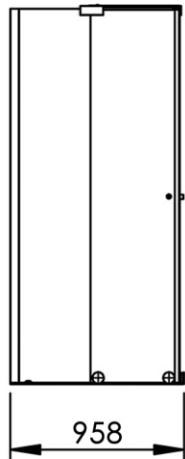

- GB** Shower corner cabin 2 fixed + 2 sliding panels 95 x 95cm - Finish Shiny polished
- FR** Cabine d'angle 2 fixes + 2 mobiles 95 x 95cm - Finition Poli brillant
- DE** Eckkabine 2 festehende + 2 gleitende Glasteile 95 x 95cm - Endfertigung Hochglanz
- ES** Cabina de esquina 2 fijas + 2 móviles 95 x 95cm - Acabados Pulido brillante
- RU** Душевой уголок 2 подвижные и 2 фиксированные панели 95 x 95cm - Конечная обработка Блестящий
- NL** Hoekkabine met 2 schuifwanden + 2 vaste wanden 95 x 95cm - Uitvoering Hoogglans

958 x 958 x 2086 mm

37.72 x 37.72 x 82.13 inches

Dimensions (Width x Depth x Height)

Dimensions (Largeur x Profondeur x Hauteur)

Abmessungen (Breite x Tiefe x Höhe)

Dimensiones (Anchura x Profundidad x Altura)

Размеры (Ширина x Глубина x Высота)

Afmetingen (Breedte x Diepte x Hoogte)

GB Features

Height : 2.08 m (standard height for shower door)
 Aesthetics : Fixing is hidden
 Adjustment : In the case of out of square angle of the wall, this can be corrected by the hidden compensator profile (inside the profile).
 Mecanism : Adjustable rollers
 Abutment : Integrated in the horizontal rail as well as on the vertical profile
 Watertightness : A vertical seal + horizontal rail + vertical profile

FR Caractéristiques

Hauteur : 2,08 m - Standard d'une porte Clarit®
 Esthétique : Pas de fixation apparente
 Réglage : Réglage du mauvais équerage - Sans profilé compensateur apparent
 Mécanisme : Roulettes réglables - Excentrique intégré
 Butée : Butée intégrée sur le rail et profilé de réception du panneau mobile
 Etanchéité : Joint d'étanchéité vertical, Rail d'étanchéité et profilé de réception du panneau mobile