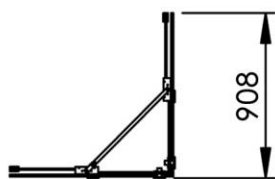

- GB** Shower corner cabin 2 fixed + 2 sliding panels 90 x 90cm - Finish Matt white
- FR** Cabine d'angle 2 fixes + 2 mobiles 90 x 90cm - Finition Blanc mat
- DE** Eckkabine 2 festehende + 2 gleitende Glasteile 90 x 90cm - Endfertigung Mattweiss
- ES** Cabina de esquina 2 fijas + 2 móviles 90 x 90cm - Acabados Blanco mate
- RU** Душевой уголок 2 подвижные и 2 фиксированные панели 90 x 90см - Конечная обработка Белый матовый
- NL** Hoekkabine met 2 schuifwanden + 2 vaste wanden 90 x 90cm - Uitvoering Wit mat

908 x 908 x 2086 mm
35.75 x 35.75 x 82.13 inches

Dimensions (Width x Depth x Height)

Dimensions (Largeur x Profondeur x Hauteur)

Abmessungen (Breite x Tiefe x Höhe)

Dimensiones (Anchura x Profundidad x Altura)

Размеры (Ширина x Глубина x Высота)

Afmetingen (Breedte x Diepte x Hoogte)

GB Features

Height : 2.08 m (standard height for shower door)
Aesthetics : Fixing is hidden
Adjustment : In the case of out of square angle of the wall, this can be corrected by the hidden compensator profile (inside the profile).
Mechanism : Adjustable rollers
Abutment : Integrated in the horizontal rail as well as on the vertical profile
Watertightness : A vertical seal + horizontal rail + vertical profile

FR Caractéristiques

Hauteur : 2,08 m - Standard d'une porte Clarit®
Esthétique : Pas de fixation apparente
Réglage : Réglage du mauvais équerage - Sans profilé compensateur apparent
Mécanisme : Roulettes réglables - Excentrique intégré
Butée : Butée intégrée sur le rail et profilé de réception du panneau mobile
Étanchéité : Joint d'étanchéité vertical, Rail d'étanchéité et profilé de réception du panneau mobile