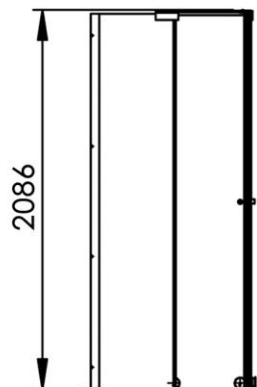

- GB** Shower corner cabin 2 fixed + 2 sliding panels 90 x 90cm - Finish Matt white
- FR** Cabine d'angle 2 fixes + 2 mobiles 90 x 90cm - Finition Blanc mat
- DE** Eckkabine 2 festehende + 2 gleitende Glasteile 90 x 90cm - Endfertigung Mattweiss
- ES** Cabina de esquina 2 fijas + 2 móviles 90 x 90cm - Acabados Blanco mate
- RU** Душевой уголок 2 подвижные и 2 фиксированные панели 90 x 90см - Конечная обработка Белый матовый
- NL** Hoekkabine met 2 schuifwanden + 2 vaste wanden 90 x 90cm - Uitvoering Wit mat

908 x 908 x 2086 mm
35.75 x 35.75 x 82.13 inches

Dimensions (Width x Depth x Height)

Dimensions (Largeur x Profondeur x Hauteur)

Abmessungen (Breite x Tiefe x Höhe)

Dimensiones (Anchura x Profundidad x Altura)

Размеры (Ширина x Глубина x Высота)

Afmetingen (Breedte x Diepte x Hoogte)

GB Features

Height : 2.08 m (standard height for shower door)
Aesthetics : Fixing is hidden
Adjustment : In the case of out of square angle of the wall, this can be corrected by the hidden compensator profile (inside the profile).
Mechanism : Adjustable rollers
Abutment : Integrated in the horizontal rail as well as on the vertical profile
Watertightness : A vertical seal + horizontal rail + vertical profile

DE Beschreibung

Höhe : 2.08 m (Standard)
Ästhetik : keinerlei sichtbare Schrauben
Montage : Ausgleich von Wandschräge von aussen unsichtbar (innerhalb des Profils)
Mechanismus : einstellbare Rollen (exzentrisch)
Anschlag : integriert auf der Führungsschiene und dem Anschlagprofil
Dichtheit : vertikale Dichtung, Dichtungsschiene und Dichtung im Anschlagprofil