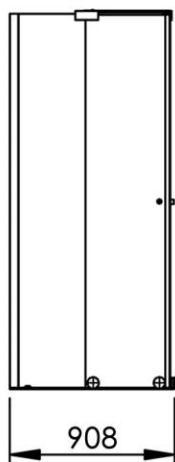

- GB** Shower corner cabin 2 fixed + 2 sliding panels 90 x 90cm - Finish Matt white
- FR** Cabine d'angle 2 fixes + 2 mobiles 90 x 90cm - Finition Blanc mat
- DE** Eckkabine 2 festehende + 2 gleitende Glasteile 90 x 90cm - Endfertigung Mattweiss
- ES** Cabina de esquina 2 fijas + 2 móviles 90 x 90cm - Acabados Blanco mate
- RU** Душевой уголок 2 подвижные и 2 фиксированные панели 90 x 90см - Конечная обработка Белый матовый
- NL** Hoekkabine met 2 schuifwanden + 2 vaste wanden 90 x 90cm - Uitvoering Wit mat

908 x 908 x 2086 mm
35.75 x 35.75 x 82.13 inches

Dimensions (Width x Depth x Height)

Dimensions (Largeur x Profondeur x Hauteur)

Abmessungen (Breite x Tiefe x Höhe)

Dimensiones (Anchura x Profundidad x Altura)

Размеры (Ширина x Глубина x Высота)

Afmetingen (Breedte x Diepte x Hoogte)

GB Features

Height : 2.08 m (standard height for shower door)
Aesthetics : Fixing is hidden
Adjustment : In the case of out of square angle of the wall, this can be corrected by the hidden compensator profile (inside the profile).
Mechanism : Adjustable rollers
Abutment : Integrated in the horizontal rail as well as on the vertical profile
Watertightness : A vertical seal + horizontal rail + vertical profile

FR Caractéristiques

Hauteur : 2,08 m - Standard d'une porte Clarit®
Esthétique : Pas de fixation apparente
Réglage : Réglage du mauvais équerage - Sans profilé compensateur apparent
Mécanisme : Roulettes réglables - Excentrique intégré
Butée : Butée intégrée sur le rail et profilé de réception du panneau mobile
Étanchéité : Joint d'étanchéité vertical, Rail d'étanchéité et profilé de réception du panneau mobile