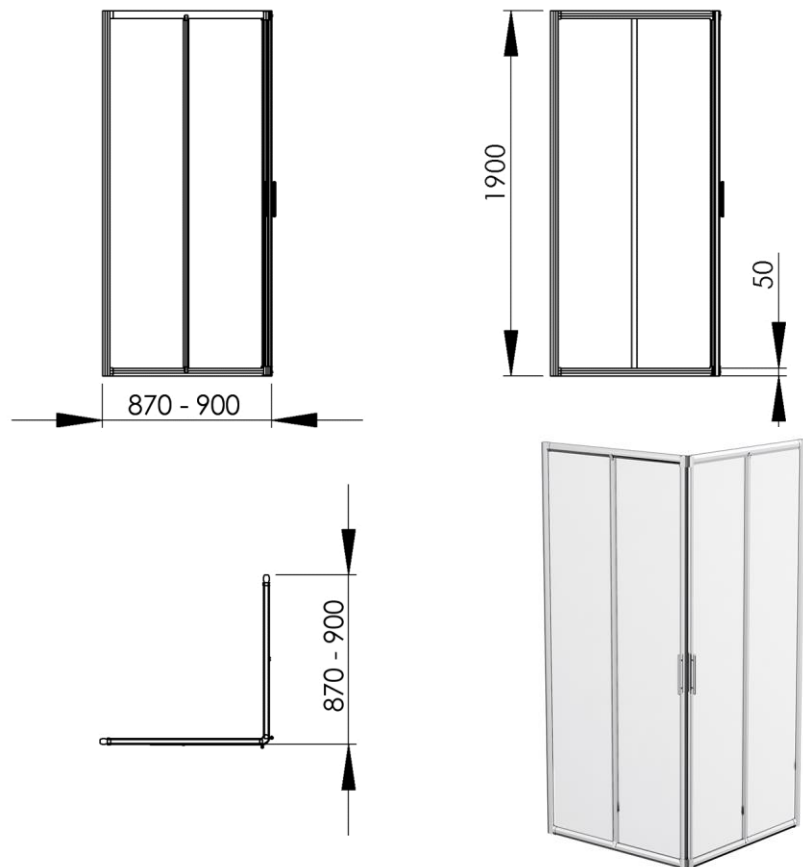

- GB** Shower corner cabin 2 fixed + 2 sliding panels 87 - 90cm - Finish Shiny polished
- FR** Cabine d'angle 2 fixes + 2 mobiles 87 - 90cm - Finition Poli brillant
- DE** Eckkabine 2 festehende + 2 gleitende Glasteile 87 - 90cm - Endfertigung Hochglanz
- ES** Cabina de esquina 2 fijas + 2 móviles 87 - 90cm - Acabados Pulido brillante
- RU** Душевой уголок 2 подвижные и 2 фиксированные панели 87 - 90см - Конечная обработка Блестящий
- NL** Hoekkabine met 2 schuifwanden + 2 vaste wanden 87 - 90cm - Uitvoering Hoogglans

Dimensions (Width x Depth x Height)

Dimensions (Largeur x Profondeur x Hauteur)

Abmessungen (Breite x Tiefe x Höhe)

Dimensiones (Anchura x Profundidad x Altura)

Размеры (Ширина x Глубина x Высота)

Afmetingen (Breedte x Diepte x Hoogte)

900 x 900 x 1900 mm

35.43 x 35.43 x 74.8 inches

44.87kg

GB Features

Sliding glass panels reversible
Wallfixing profile with possibility to correct oblique walls
Height 190cm

FR Caractéristiques

Panneaux coulissants Réversible
Cadre assurant l'étanchéité
Système de réglage par profilé compensateur
Hauteur 190cm

DE Beschreibung

Gleittüren
Beidseitig montierbar
Abdichtung durch Rahmen
Leichte Wandschrägen werden durch ein Kompensationsprofil ausgeglichen.
Höhe 190cm

ES Características

Paneles correderos Reversible
Perfil asegurando la impermeabilidad
Altura 190cm