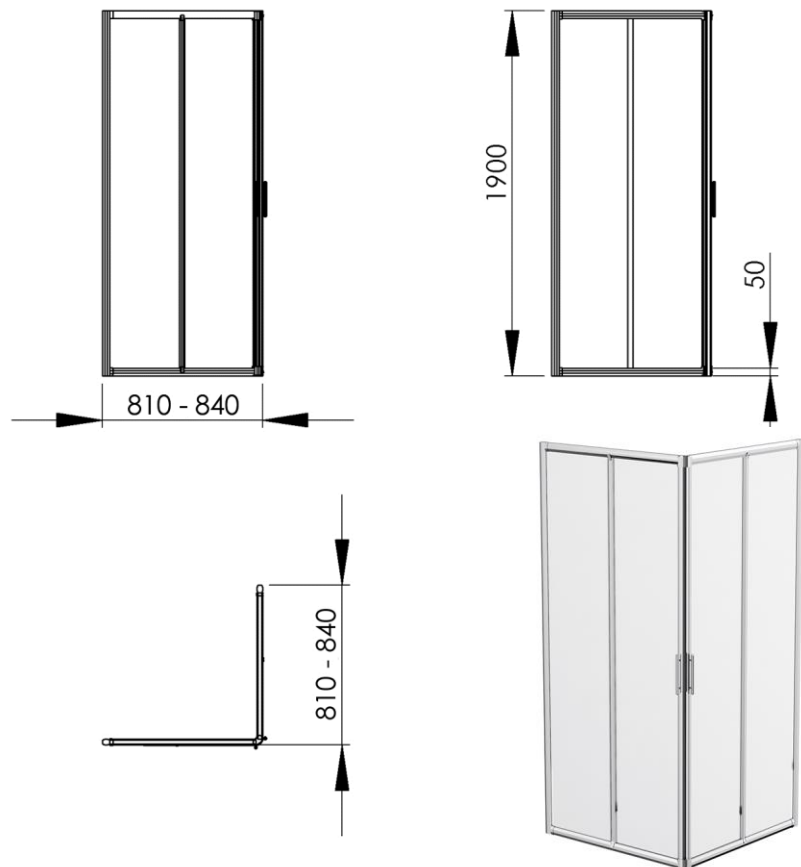

- GB** Shower corner cabin 2 fixed + 2 sliding panels 81 - 84cm - Finish Shiny polished
- FR** Cabine d'angle 2 fixes + 2 mobiles 81 - 84cm - Finition Poli brillant
- DE** Eckkabine 2 festehende + 2 gleitende Glasteile 81 - 84cm - Endfertigung Hochglanz
- ES** Cabina de esquina 2 fijas + 2 móviles 81 - 84cm - Acabados Pulido brillante
- RU** Душевой уголок 2 подвижные и 2 фиксированные панели 81 - 84см - Конечная обработка Блестящий
- NL** Hoekkabine met 2 schuifwanden + 2 vaste wanden 81 - 84cm - Uitvoering Hoogglans

Dimensions (Width x Depth x Height)

Dimensions (Largeur x Profondeur x Hauteur)

Abmessungen (Breite x Tiefe x Höhe)

Dimensiones (Anchura x Profundidad x Altura)

Размеры (Ширина x Глубина x Высота)

Afmetingen (Breedte x Diepte x Hoogte)

840 x 840 x 1900 mm

33.07 x 33.07 x 74.8 inches

42.5kg

GB Features

Sliding glass panels reversible
Wallfixing profile with possibility to correct oblique walls
Height 190cm

FR Caractéristiques

Panneaux coulissants Réversible
Cadre assurant l'étanchéité
Système de réglage par profilé compensateur
Hauteur 190cm

DE Beschreibung

Gleittüren
Beidseitig montierbar
Abdichtung durch Rahmen
Leichte Wandschrägen werden durch ein Kompensationsprofil ausgeglichen.
Höhe 190cm

ES Características

Paneles correderos Reversible
Perfil asegurando la impermeabilidad
Altura 190cm