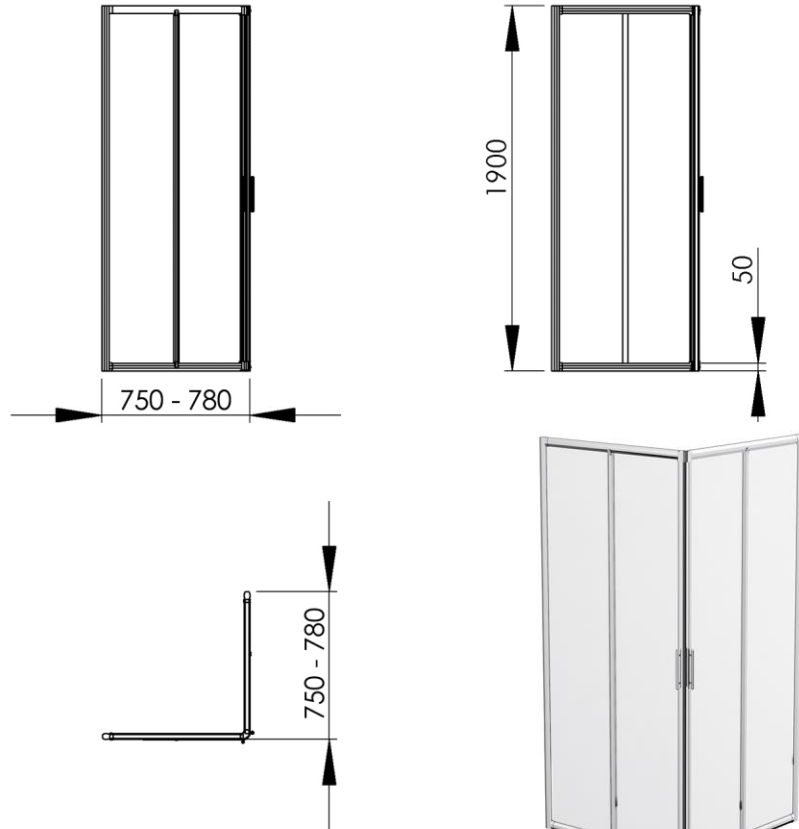

- GB** Shower corner cabin 2 fixed + 2 sliding panels 75 - 78cm - Finish Shiny polished
- FR** Cabine d'angle 2 fixes + 2 mobiles 75 - 78cm - Finition Poli brillant
- DE** Eckkabine 2 festehende + 2 gleitende Glasteile 75 - 78cm - Endfertigung Hochglanz
- ES** Cabina de esquina 2 fijas + 2 móviles 75 - 78cm - Acabados Pulido brillante
- RU** Душевой уголок 2 подвижные и 2 фиксированные панели 75 - 78см - Конечная обработка Блестящий
- NL** Hoekkabine met 2 schuifwanden + 2 vaste wanden 75 - 78cm - Uitvoering Hoogglans

Dimensions (Width x Depth x Height)

Dimensions (Largeur x Profondeur x Hauteur)

Abmessungen (Breite x Tiefe x Höhe)

Dimensiones (Anchura x Profundidad x Altura)

Размеры (Ширина x Глубина x Высота)

Afmetingen (Breedte x Diepte x Hoogte)

780 x 780 x 1900 mm

30.71 x 30.71 x 74.8 inches

40.13kg

GB Features

Sliding glass panels reversible
Wallfixing profile with possibility to correct oblique walls
Height 190cm

FR Caractéristiques

Panneaux coulissants Réversible
Cadre assurant l'étanchéité
Système de réglage par profilé compensateur
Hauteur 190cm

DE Beschreibung

Gleittüren
Beidseitig montierbar
Abdichtung durch Rahmen
Leichte Wandschrägen werden durch ein Kompensationsprofil ausgeglichen.
Höhe 190cm

ES Características

Paneles correderos Reversible
Perfil asegurando la impermeabilidad
Altura 190cm