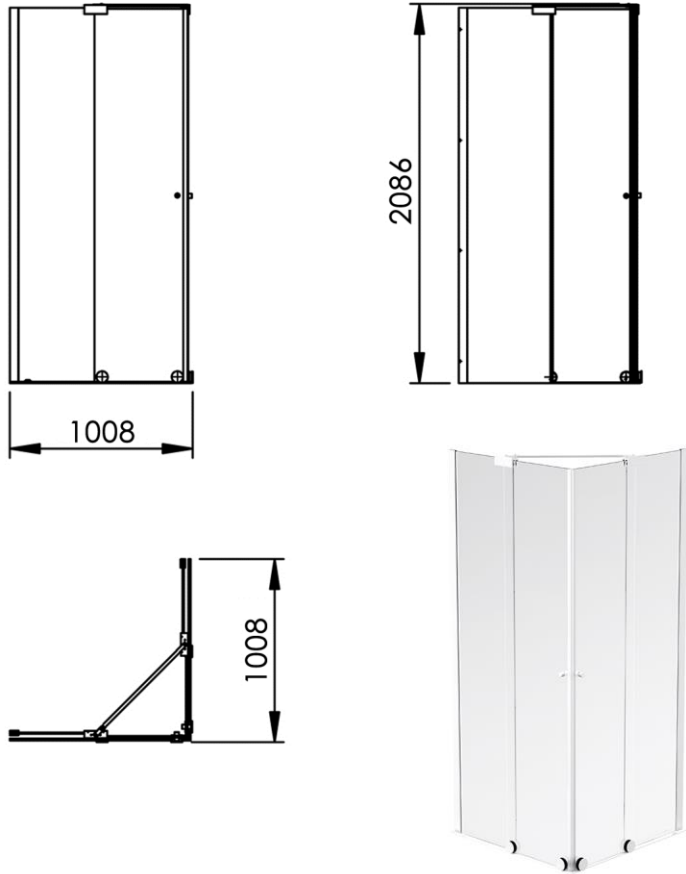

- GB** Shower corner cabin 2 fixed + 2 sliding panels 100 x 100cm - Finish Matt white
- FR** Cabine d'angle 2 fixes + 2 mobiles 100 x 100cm - Finition Blanc mat
- DE** Eckkabine 2 festehende + 2 gleitende Glasteile 100 x 100cm - Endfertigung Mattweiss
- ES** Cabina de esquina 2 fijas + 2 móviles 100 x 100cm - Acabados Blanco mate
- RU** Душевой уголок 2 подвижные и 2 фиксированные панели 100 x 100см - Конечная обработка Белый матовый
- NL** Hoekkabine met 2 schuifwanden + 2 vaste wanden 100 x 100cm - Uitvoering Wit mat

Dimensions (Width x Depth x Height)

Dimensions (Largeur x Profondeur x Hauteur)

Abmessungen (Breite x Tiefe x Höhe)

Dimensiones (Anchura x Profundidad x Altura)

Размеры (Ширина x Глубина x Высота)

Afmetingen (Breedte x Diepte x Hoogte)

1008 x 1008 x 2086 mm

39.69 x 39.69 x 82.13 inches

GB Features

Height : 2.08 m (standard height for shower door)
 Aesthetics : Fixing is hidden
 Adjustment : In the case of out of square angle of the wall, this can be corrected by the hidden compensator profile (inside the profile).
 Mecanism : Adjustable rollers
 Abutment : Integrated in the horizontal rail as well as on the vertical profile
 Watertightness : A vertical seal + horizontal rail + vertical profile

FR Caractéristiques

Hauteur : 2,08 m - Standard d'une porte Clarit®
 Esthétisme : Pas de fixation apparente
 Réglage : Réglage du mauvais équerage - Sans profilé compensateur apparent
 Mécanisme : Roulettes réglables - Excentrique intégré
 Butée : Butée intégrée sur le rail et profilé de réception du panneau mobile
 Etanchéité : Joint d'étanchéité vertical, Rail d'étanchéité et profilé de réception du panneau mobile