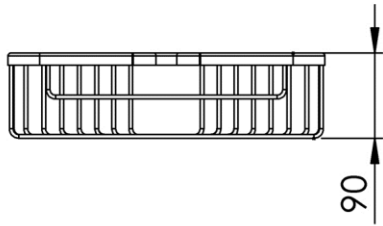

- GB** Triangular basket bottle holder - Finish Chrome
FR Porte-flacon grillagé d'angle - Finition Chrome
DE Eckablagekorb - Endfertigung Chrom
ES Jabonera profunda con rejilla de esquina - Acabados Cromo
RU Полочка-решетка угловая - Конечная обработка Хром
NL Hoekflaconhouder - Uitvoering Chroom

Dimensions (Width x Depth x Height)

Dimensions (Largeur x Profondeur x Hauteur)

Abmessungen (Breite x Tiefe x Höhe)

Dimensiones (Anchura x Profundidad x Altura)

Размеры (Ширина x Глубина x Высота)

Afmetingen (Breedte x Diepte x Hoogte)

254 x 254 x 90 mm

10 x 10 x 3.54 inches

0.86kg

GB Features

4 fixing points
 Mounted in the corner for optimal resistance to being torn off
 Screws and wallplugs included

FR Caractéristiques

4 points de fixation
 Mise en œuvre en angle offrant une grande résistance à l'arrachement
 Visserie et chevilles fournies