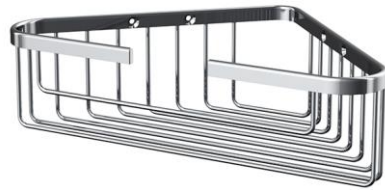

- GB** Triangular basket bottle holder - Finish Chrome
FR Porte-flacon grillagé d'angle - Finition Chrome
DE Eckablagekorb - Endfertigung Chrom
ES Jabonera profunda con rejilla de esquina - Acabados Cromo
RU Полочка-решетка угловая - Конечная обработка Хром
NL Hoekflaconhouder - Uitvoering Chroom

254 x 254 x 90 mm

10 x 10 x 3.54 inches

0.86kg

GB Features

4 fixing points
 Mounted in the corner for optimal resistance to being torn off
 Screws and wallplugs included

FR Caractéristiques

4 points de fixation
 Mise en œuvre en angle offrant une grande résistance à l'arrachement
 Visserie et chevilles fournies

DE Beschreibung

4 Befestigungspunkte
 Besonders solide Eckhalterung
 Rostfreie Schrauben und Dübel mitgeliefert

ES Características

4 puntos de anclaje
 Instalado para esquina ofreciendo alta resistencia al arrancamiento
 Tornillos y tacos incluidos