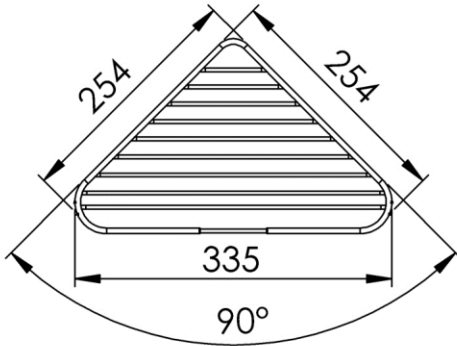

Dimensions (Width x Depth x Height)

Dimensions (Largeur x Profondeur x Hauteur)

Abmessungen (Breite x Tiefe x Höhe)

Dimensiones (Anchura x Profundidad x Altura)

Размеры (Ширина x Глубина x Высота)

Afmetingen (Breedte x Diepte x Hoogte)

254 x 254 x 90 mm

10 x 10 x 3.54 inches

0.86kg

GB Features

4 fixing points
 Mounted in the corner for optimal resistance to being torn off
 Screws and wallplugs included

FR Caractéristiques

4 points de fixation
 Mise en œuvre en angle offrant une grande résistance à l'arrachement
 Visserie et chevilles fournies