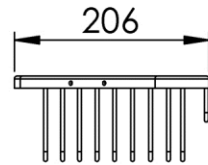

- GB** Triangular basket bottle holder - Finish Chrome
FR Porte-flacon grillagé d'angle - Finition Chrome
DE Eckablagekorb - Endfertigung Chrom
ES Jabonera profunda con rejilla de esquina - Acabados Cromo
RU Полочка-решетка угловая - Конечная обработка Хром
NL Hoekflaconhouder - Uitvoering Chroom

Dimensions (Width x Depth x Height)

Dimensions (Largeur x Profondeur x Hauteur)

Abmessungen (Breite x Tiefe x Höhe)

Dimensiones (Anchura x Profundidad x Altura)

Размеры (Ширина x Глубина x Высота)

Afmetingen (Breedte x Diepte x Hoogte)

254 x 254 x 90 mm

10 x 10 x 3.54 inches

0.86kg

GB Features

4 fixing points
 Mounted in the corner for optimal resistance to being torn off
 Screws and wallplugs included

FR Caractéristiques

4 points de fixation
 Mise en œuvre en angle offrant une grande résistance à l'arrachement
 Visserie et chevilles fournies

RU Характеристики

4 точки фиксации
 Прочное угловое крепление
 Крепёжные детали прилагаются

NL Kenmerken

4 bevestigingspunten
 Installatie in de hoek voor lange levensduur
 Schroeven en pluggen meegeleverd