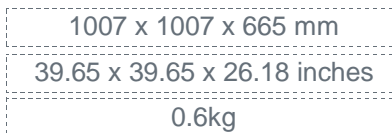

- GB** Corner shower curtain rail 100 x 100cm - Finish Shiny polished
- FR** Tringle à rideau de douche angle 100 x 100cm - Finition Poli brillant
- DE** Winkelduschvorhangstange 100 x 100cm - Endfertigung Hochglanz
- ES** Barra para cortina de ducha de esquina 100 x 100cm - Acabados Pulido brillante
- RU** Карниз для ванной комнаты угловой 100 x 100cm - Конечная обработка Блестящий
- NL** Hoekdouchegordijnstang 100 x 100cm - Uitvoering Hoogglans

Dimensions (Width x Depth x Height)

Dimensions (Largeur x Profondeur x Hauteur)

Abmessungen (Breite x Tiefe x Höhe)

Dimensiones (Anchura x Profundidad x Altura)

Размеры (Ширина x Глубина x Высота)

Afmetingen (Breedte x Diepte x Hoogte)