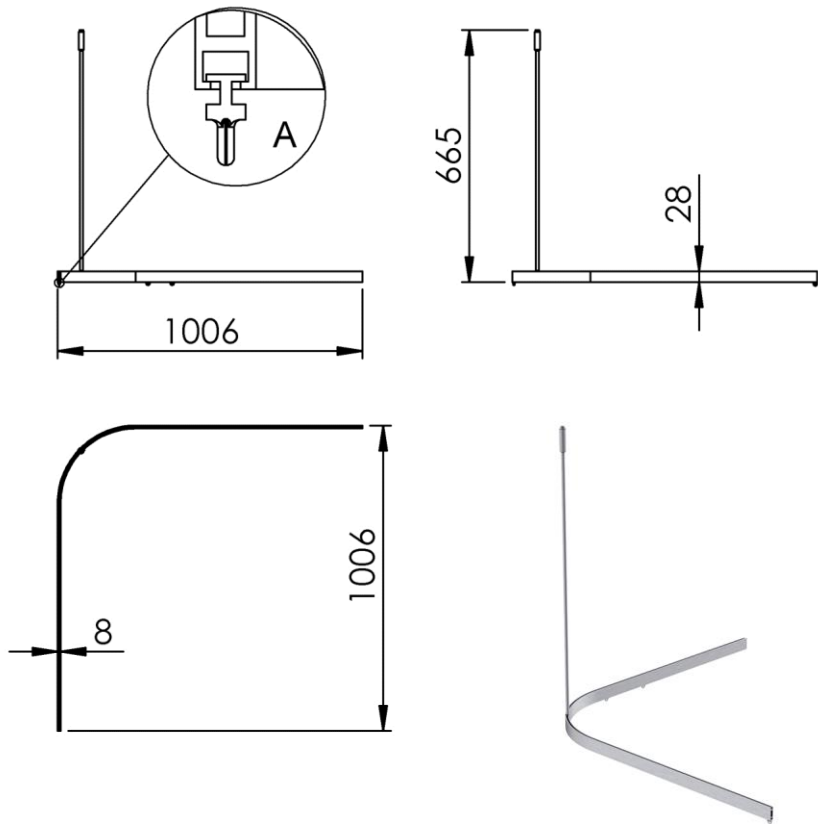

- GB** Corner shower curtain rail 100 x 100cm - Finish Shiny polished
- FR** Tringle à rideau de douche angle 100 x 100cm - Finition Poli brillant
- DE** Winkelduschvorhangstange 100 x 100cm - Endfertigung Hochglanz
- ES** Barra para cortina de ducha de esquina 100 x 100cm - Acabados Pulido brillante
- RU** Карниз для ванной комнаты угловой 100 x 100cm - Конечная обработка Блестящий
- NL** Hoekdouchegordijnstang 100 x 100cm - Uitvoering Hoogglans

Dimensions (Width x Depth x Height)

Dimensions (Largeur x Profondeur x Hauteur)

Abmessungen (Breite x Tiefe x Höhe)

Dimensiones (Anchura x Profundidad x Altura)

Размеры (Ширина x Глубина x Высота)

Afmetingen (Breedte x Diepte x Hoogte)

#### **GB** Features

Reversible rail  
System of rollers guided by a rail : the curtain can go from one wall to the other without constraint  
Adjustable ceiling suspension bracket  
Hooks and screws with wallplugs included

#### **FR** Caractéristiques

Profilé réversible  
Système de galets guidés par un rail : le rideau peut aller d'un mur à l'autre sans contrainte  
Tendeur de plafond réglable  
Crochets de rideaux, visserie et chevilles fournis