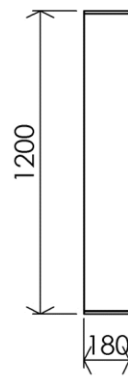

- GB** High mirror cabinet with 1 door 120 x 40cm - Finish Anodized aluminium
- FR** Meuble colonne 1 porte 120 x 40cm - Finition Aluminium anodisé
- DE** Spiegelschrank hoch1-türig 120 x 40cm - Endfertigung Eloxiertes Aluminium
- ES** Mueble alto una puerta 120 x 40cm - Acabados Aluminio anodizado
- RU** Консоль однодверная 120 x 40cm - Конечная обработка Анодированный алюминий
- NL** Kolomkast met 1 deur 120 x 40cm - Uitvoering Geanodiseerd aluminium

Dimensions (Width x Depth x Height)

Dimensions (Largeur x Profondeur x Hauteur)

Abmessungen (Breite x Tiefe x Höhe)

Dimensiones (Anchura x Profundidad x Altura)

Размеры (Ширина x Глубина x Высота)

Afmetingen (Breedte x Diepte x Hoogte)

400 x 180 x 1184 mm

15.75 x 7.09 x 46.61 inches

13.273kg