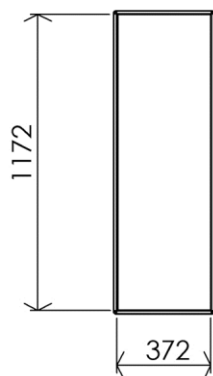

- GB** High mirror cabinet with 1 door 120 x 40cm - Finish Anodized aluminium
- FR** Meuble colonne 1 porte 120 x 40cm - Finition Aluminium anodisé
- DE** Spiegelschrank hoch1-türig 120 x 40cm - Endfertigung Eloxiertes Aluminium
- ES** Mueble alto una puerta 120 x 40cm - Acabados Aluminio anodizado
- RU** Консоль однодверная 120 x 40cm - Конечная обработка Анодированный алюминий
- NL** Kolomkast met 1 deur 120 x 40cm - Uitvoering Geanodiseerd aluminium

Dimensions (Width x Depth x Height)

Dimensions (Largeur x Profondeur x Hauteur)

Abmessungen (Breite x Tiefe x Höhe)

Dimensiones (Anchura x Profundidad x Altura)

Размеры (Ширина x Глубина x Высота)

Afmetingen (Breedte x Diepte x Hoogte)

400 x 180 x 1184 mm

15.75 x 7.09 x 46.61 inches

13.273kg

#### GB Features

- 1 swivelling door
- Opening by hinges optional left or right
- 3 inner shelves in 295mm distance