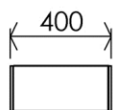

- GB** High mirror cabinet with 1 door 120 x 40cm - Finish Anodized aluminium
- FR** Meuble colonne 1 porte 120 x 40cm - Finition Aluminium anodisé
- DE** Spiegelschrank hoch1-türig 120 x 40cm - Endfertigung Eloxiertes Aluminium
- ES** Mueble alto una puerta 120 x 40cm - Acabados Aluminio anodizado
- RU** Консоль однодверная 120 x 40cm - Конечная обработка Анодированный алюминий
- NL** Kolomkast met 1 deur 120 x 40cm - Uitvoering Geanodiseerd aluminium

Dimensions (Width x Depth x Height)

Dimensions (Largeur x Profondeur x Hauteur)

Abmessungen (Breite x Tiefe x Höhe)

Dimensiones (Anchura x Profundidad x Altura)

Размеры (Ширина x Глубина x Высота)

Afmetingen (Breedte x Diepte x Hoogte)

400 x 180 x 1184 mm

15.75 x 7.09 x 46.61 inches

13.273kg